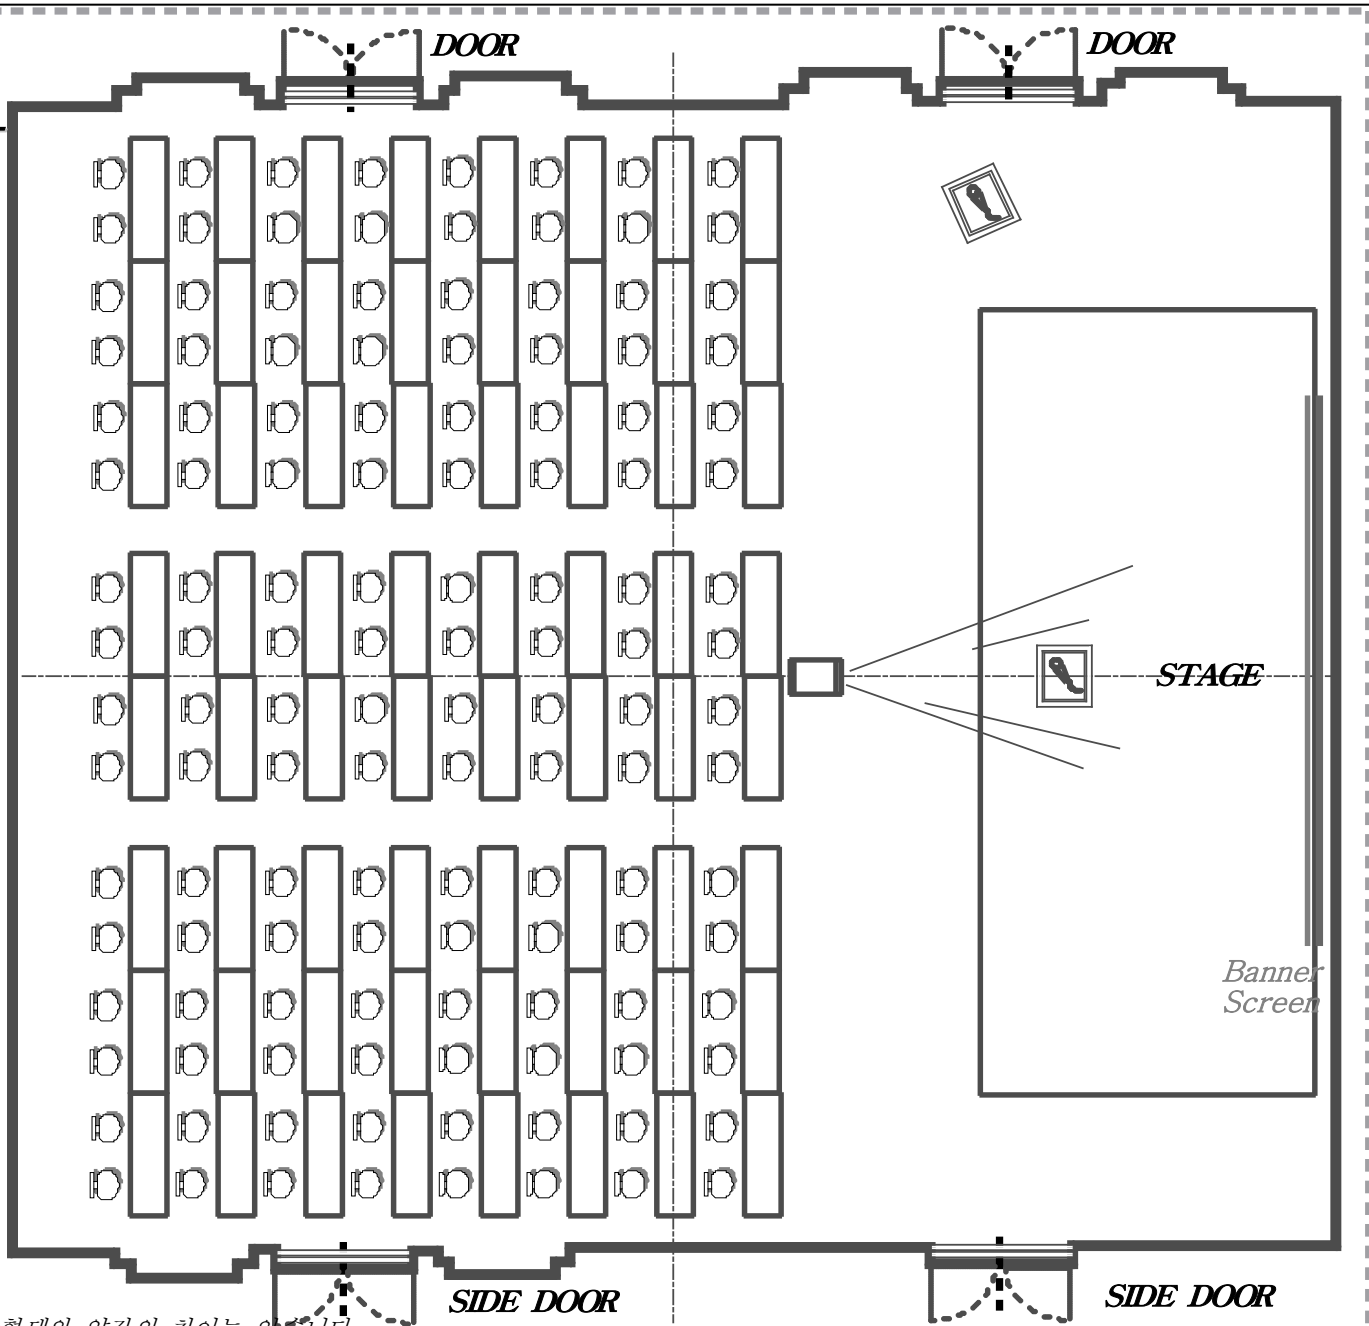

**- Halla Hall D-
1**

*W/B Maximum :
100P(1Table×10P)
the Usual : 70~90P
(Floor 5F)*

도면은 평면도로 실제 현장형태와 약간의 차이는 있습니다.

**- Halla Hall C-
1**

*W/C, K/C Maximum :
120P (1 Table × 10P)*

*the Usual :
80P ~ 100P
(Floor 5F)*

도면은 평면도로 실제 현장형태와 약간의 차이는 있습니다.

**- Halla Hall A-
1**

School Type
Maximum :
192P(8Table×24P)
the Usual :
120P~ 150P
(Floor 5F)

도면은 평면도로 실제 현장형태와 약간의 차이는 있습니다.

**- Halla Hall G-
2,3**

*W/B Maximum :
110P(1Table×10P)
the Usual :
80P~100P
(Floor 5F)*

도면은 평면도로 실제 현장형태와 약간의 차이는 있습니다.

SIDE DOOR

SIDE DOOR

**- Halla Hall F-
2,3**

*W/C, K/C Maximum :
160P(1Table×10P)*

*the Usual :
120P~ 130P
(Floor 5F)*

도면은 평면도로 실제 현장형태와 약간의 차이는 있습니다.

SIDE DOOR

*U-Shape Maximum:
45P(1Table×2.5P)
the Usual : 34P~38P
(Floor 5F)*

도면은 평면도로 실제 현장형태와 약간의 차이는 있습니다.

SIDE DOOR

SIDE DOOR

- *Halla Hall E* -

도면은 평면도로 실제 현장형태와 약간의 차이는 있습니다.

Western Buffet

Maximum : 320P , the Usual : 250P~ 300P