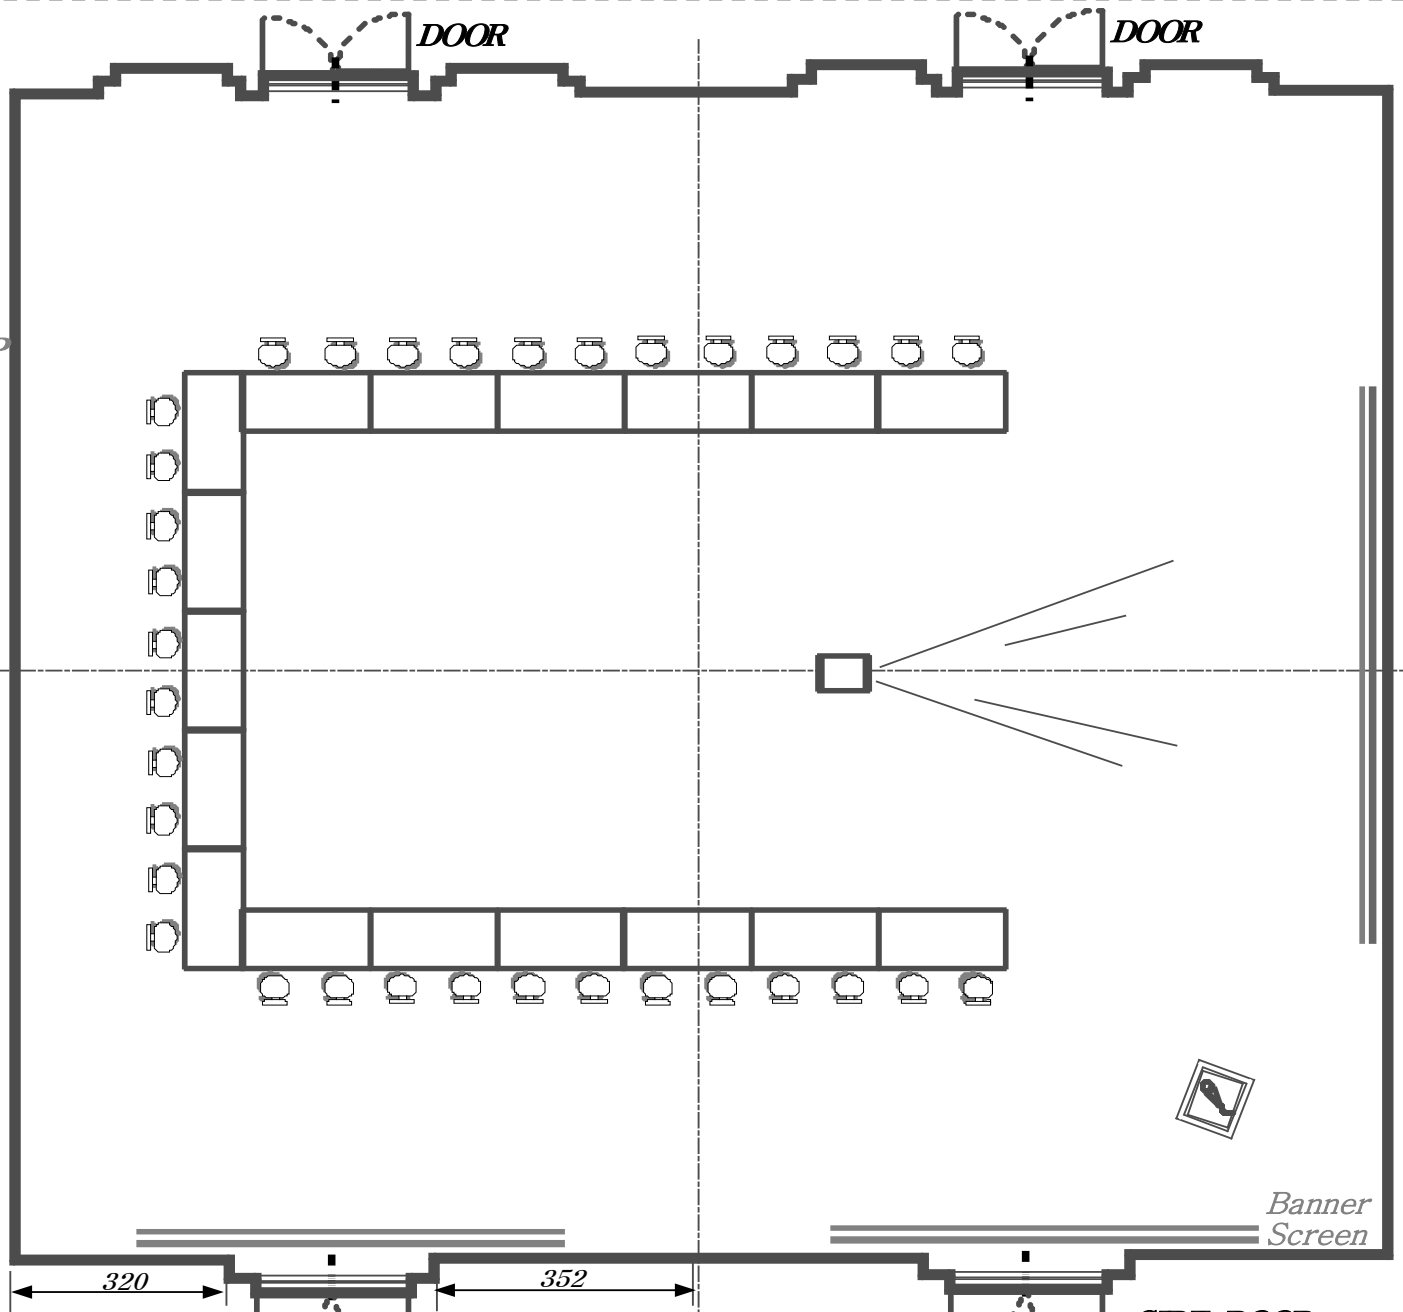

**- Halla Hall D-
1**

*W/B Maximum :
100P(1Table×10P)
the Usual : 70~90P
(Floor 5F)*

도면은 평면도로 실제 현장형태와 약간의 차이는 있습니다.

**- Halla Hall C-
1**

*W/C, K/C Maximum :
120P (1 Table × 10P)*

*the Usual :
80P ~ 100P
(Floor 5F)*

SIDE DOOR

**- Halla Hall A-
2,3**

School Type
Maximum :
200P(9Table×24P)
the Usual :
120P~ 150P
(Floor 5F)

도면은 평면도로 실제 현장형태와 약간의 차이는 있습니다.

SIDE DOOR

SIDE DOOR

Banner Screen

**- Halla Hall C-
2,3**

*U-Shape Maximum:
45P(1Table×2.5P)
the Usual : 34P~38P
(Floor 5F)*

도면은 평면도로 실제 현장형태와 약간의 차이는 있습니다.

SIDE DOOR

SIDE DOOR

- *Halla Hall E* -

도면은 평면도로 실제 현장형태와 약간의 차이는 있습니다.

Western Buffet

Maximum : 320P , the Usual : 250P~ 300P