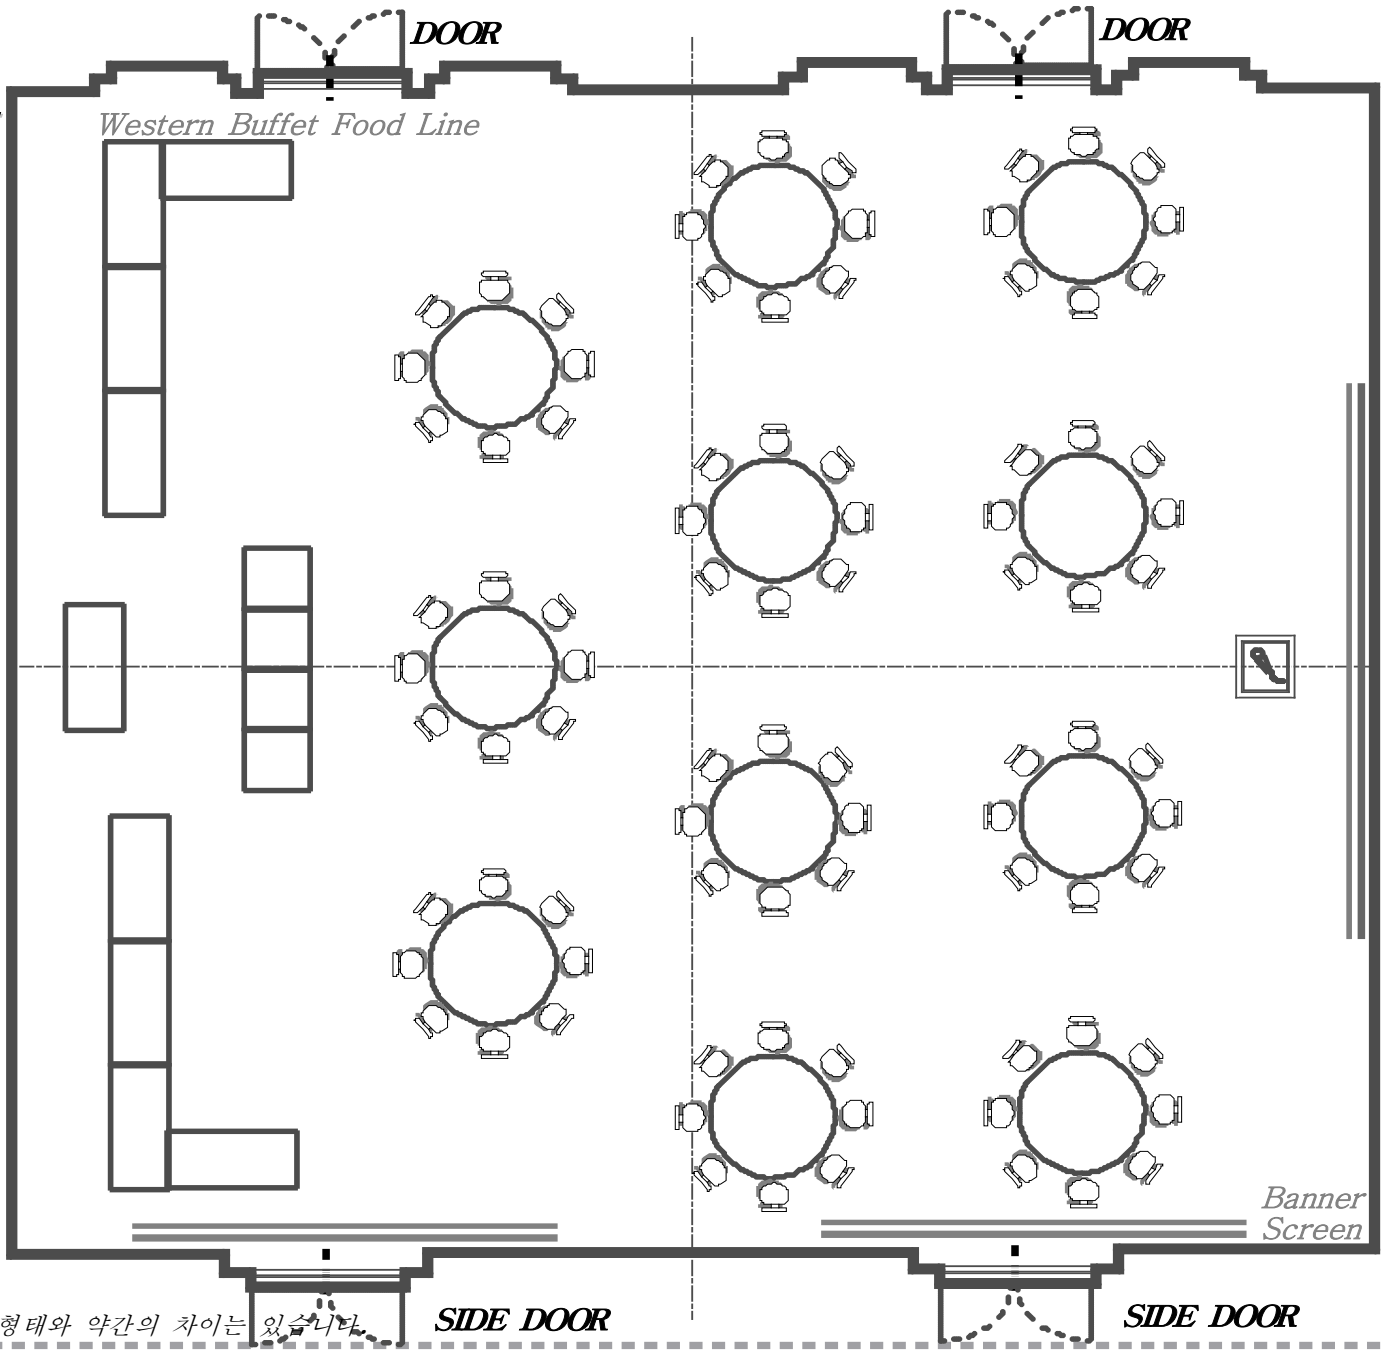

**- Halla Hall D-
1**

*W/B Maximum :
100P(1Table×10P)
the Usual : 70~90P
(Floor 5F)*

도면은 평면도로 실제 현장형태와 약간의 차이는 있습니다.

**- Halla Hall C-
1**

*W/C, K/C Maximum :
120P (1 Table × 10P)*

*the Usual :
80P ~ 100P
(Floor 5F)*

도면은 평면도로 실제 현장형태와 약간의 차이는 있습니다.

**- Halla Hall A-
1**

School Type
Maximum :
192P(8Table×24P)
the Usual :
120P~ 150P
(Floor 5F)

도면은 평면도로 실제 현장형태와 약간의 차이는 있습니다.

**- Halla Hall G-
2,3**

*W/B Maximum :
110P(1Table×10P)
the Usual :
80P~100P
(Floor 5F)*

도면은 평면도로 실제 현장형태와 약간의 차이는 있습니다.

SIDE DOOR

SIDE DOOR

**- Halla Hall F-
2,3**

*W/C, K/C Maximum :
160P(1Table×10P)*

*the Usual :
120P~ 130P
(Floor 5F)*

도면은 평면도로 실제 현장형태와 약간의 차이는 있습니다.

SIDE DOOR

*U-Shape Maximum:
45P(1Table×2.5P)
the Usual : 34P~38P
(Floor 5F)*

도면은 평면도로 실제 현장형태와 약간의 차이는 있습니다.

SIDE DOOR

SIDE DOOR

- *Halla Hall E* -

도면은 평면도로 실제 현장형태와 약간의 차이는 있습니다.

Western Buffet

Maximum : 320P , the Usual : 250P~ 300P