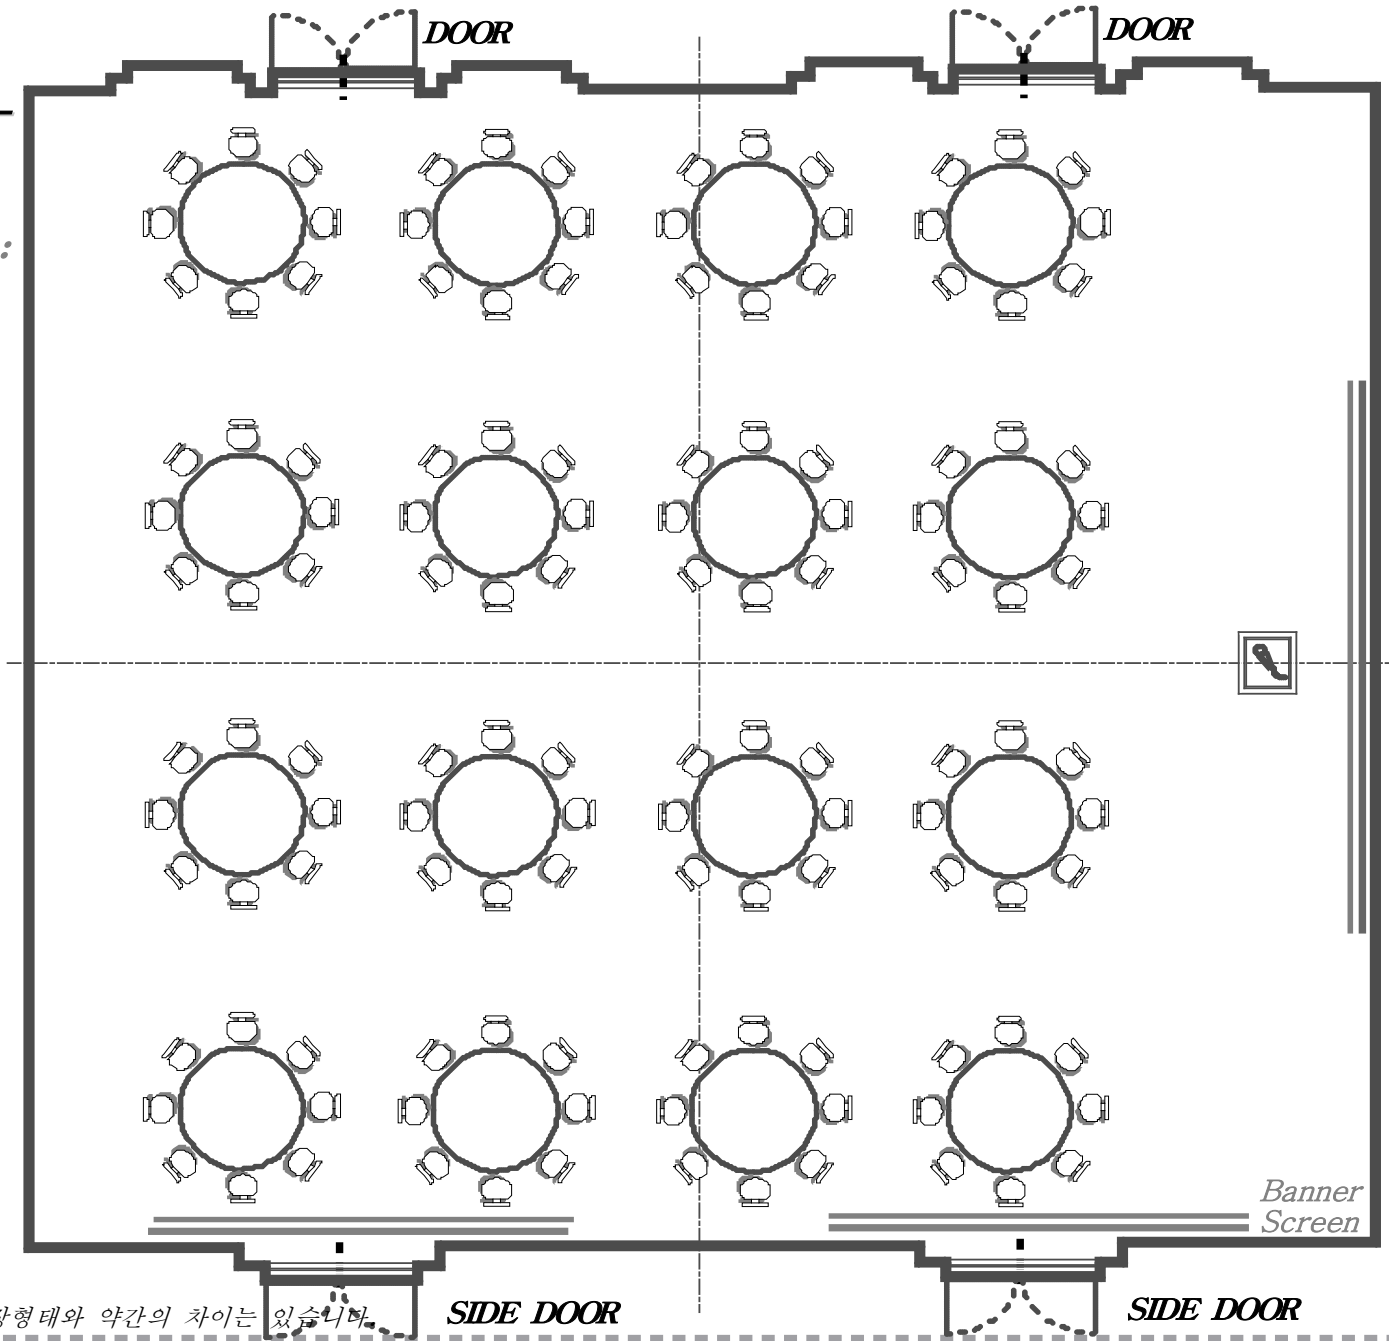

도면은 평면도로 실제 현장형태와 약간의 차이는 있습니다.

SIDE DOOR

SIDE DOOR

**- Halla Hall F-
2,3**

*W/C, K/C Maximum :
160P(1Table×10P)*

*the Usual :
120P~ 130P
(Floor 5F)*

도면은 평면도로 실제 현장형태와 약간의 차이는 있습니다.

SIDE DOOR

SIDE DOOR

**- Halla Hall A-
2,3**

School Type
Maximum :
200P(9Table×24P)
the Usual :
120P~ 150P
(Floor 5F)

도면은 평면도로 실제 현장형태와 약간의 차이는 있습니다.

SIDE DOOR

SIDE DOOR

Banner Screen

**- Halla Hall C-
2,3**

*U-Shape Maximum:
45P(1Table×2.5P)
the Usual : 34P~38P
(Floor 5F)*

도면은 평면도로 실제 현장형태와 약간의 차이는 있습니다.

SIDE DOOR

SIDE DOOR

- *Halla Hall E* -

도면은 평면도로 실제 현장형태와 약간의 차이는 있습니다.

Western Buffet

Maximum : 320P , the Usual : 250P~ 300P