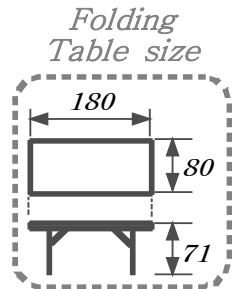

**- Halla Hall D-
1**

*W/B Maximum :
100P(1Table×10P)
the Usual : 70~90P
(Floor 5F)*

도면은 평면도로 실제 현장형태와 약간의 차이는 있습니다.

**- Halla Hall C-
1**

*W/C, K/C Maximum :
120P (1 Table × 10P)*

*the Usual :
80P ~ 100P
(Floor 5F)*

도면은 평면도로 실제 현장형태와 약간의 차이는 있습니다.

SIDE DOOR

SIDE DOOR

**- Halla Hall F-
2,3**

*W/C, K/C Maximum :
160P(1Table×10P)*

*the Usual :
120P~ 130P
(Floor 5F)*

도면은 평면도로 실제 현장형태와 약간의 차이는 있습니다.

SIDE DOOR

SIDE DOOR

**- Halla Hall A-
2,3**

School Type
Maximum :
200P(9Table×24P)
the Usual :
120P~ 150P
(Floor 5F)

도면은 평면도로 실제 현장형태와 약간의 차이는 있습니다.

SIDE DOOR

SIDE DOOR

Banner Screen

**- Halla Hall C-
2,3**

*U-Shape Maximum:
45P(1Table×2.5P)
the Usual : 34P~38P
(Floor 5F)*

도면은 평면도로 실제 현장형태와 약간의 차이는 있습니다.

SIDE DOOR

SIDE DOOR

- *Halla Hall E* -

도면은 평면도로 실제 현장형태와 약간의 차이는 있습니다.

Western Buffet

Maximum : 320P , the Usual : 250P~ 300P