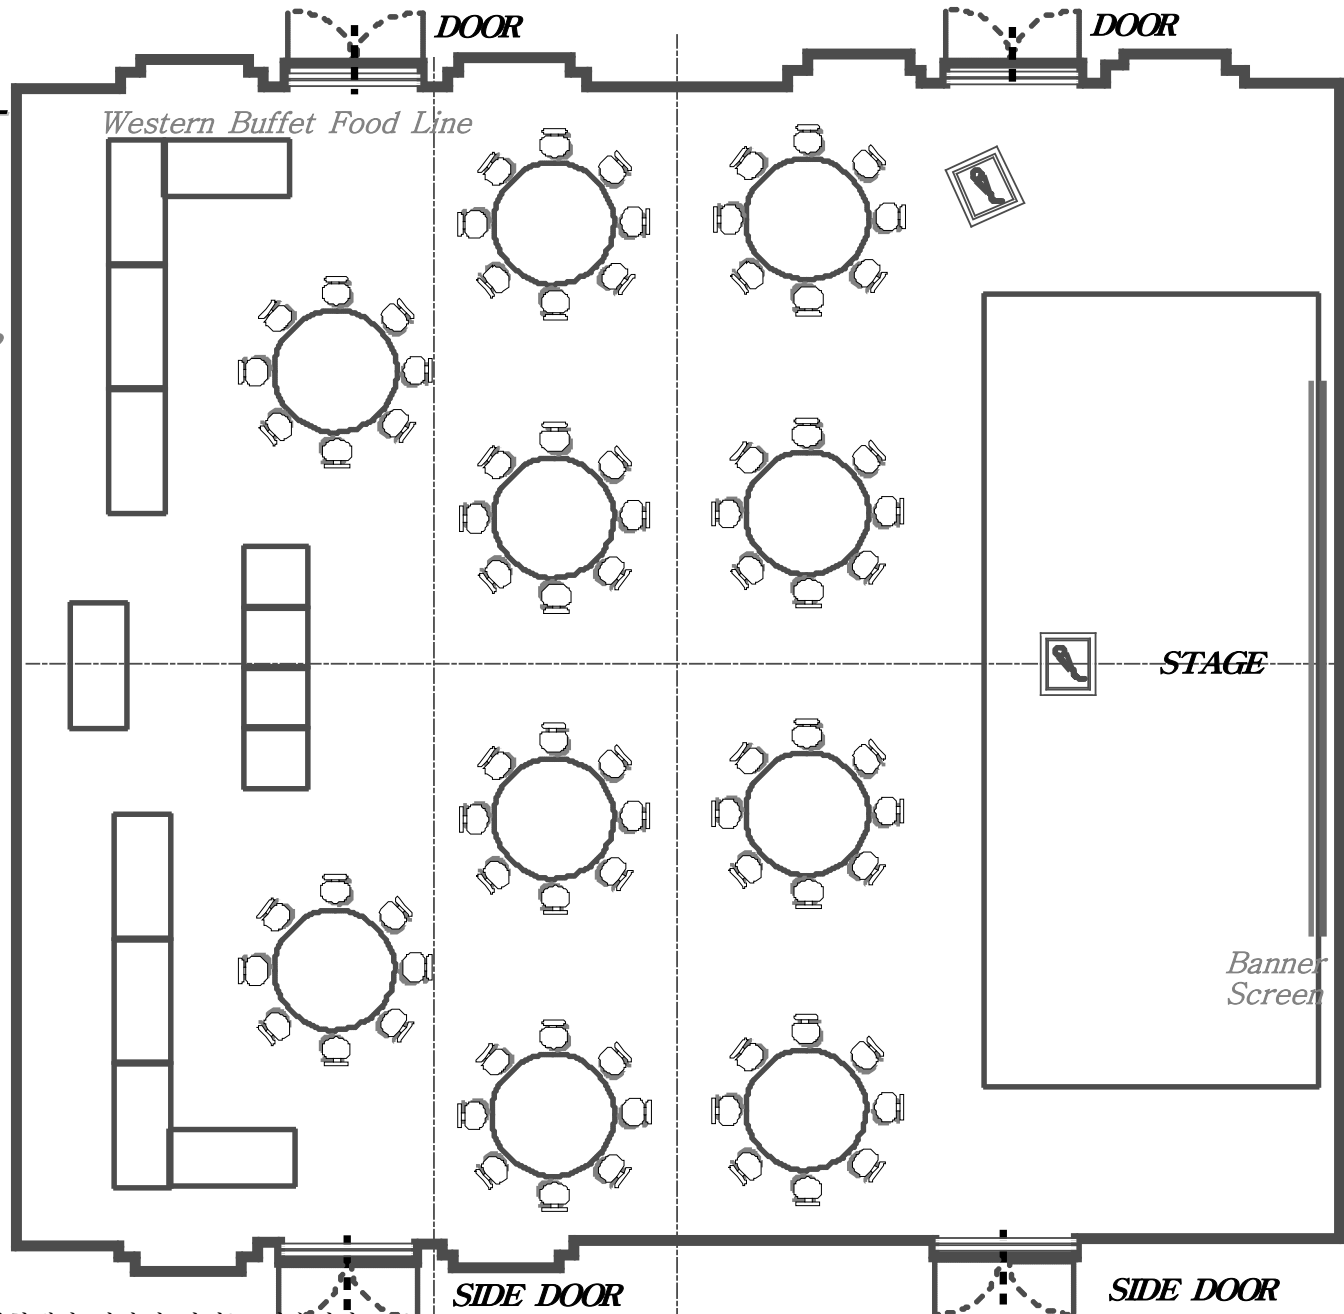

**- Halla Hall D-
1**

*W/B Maximum :
100P(1Table×10P)
the Usual : 70~90P
(Floor 5F)*

도면은 평면도로 실제 현장형태와 약간의 차이는 있습니다.

**- Halla Hall C-
1**

*W/C, K/C Maximum :
120P (1 Table × 10P)*

*the Usual :
80P ~ 100P
(Floor 5F)*

도면은 평면도로 실제 현장형태와 약간의 차이는 있습니다.

**- Halla Hall A-
1**

School Type
Maximum :
192P(8Table×24P)
the Usual :
120P~ 150P
(Floor 5F)

도면은 평면도로 실제 현장형태와 약간의 차이는 있습니다.

**- Halla Hall G-
2,3**

*W/B Maximum :
110P(1Table×10P)
the Usual :
80P~100P
(Floor 5F)*

도면은 평면도로 실제 현장형태와 약간의 차이는 있습니다.

SIDE DOOR

SIDE DOOR

**- Halla Hall F-
2,3**

*W/C, K/C Maximum :
160P(1Table×10P)*

*the Usual :
120P~ 130P
(Floor 5F)*

도면은 평면도로 실제 현장형태와 약간의 차이는 있습니다.

SIDE DOOR

*U-Shape Maximum:
45P(1Table×2.5P)
the Usual : 34P~38P
(Floor 5F)*

도면은 평면도로 실제 현장형태와 약간의 차이는 있습니다.

SIDE DOOR

SIDE DOOR

- *Halla Hall E* -

도면은 평면도로 실제 현장형태와 약간의 차이는 있습니다.

Western Buffet

Maximum : 320P , the Usual : 250P~ 300P