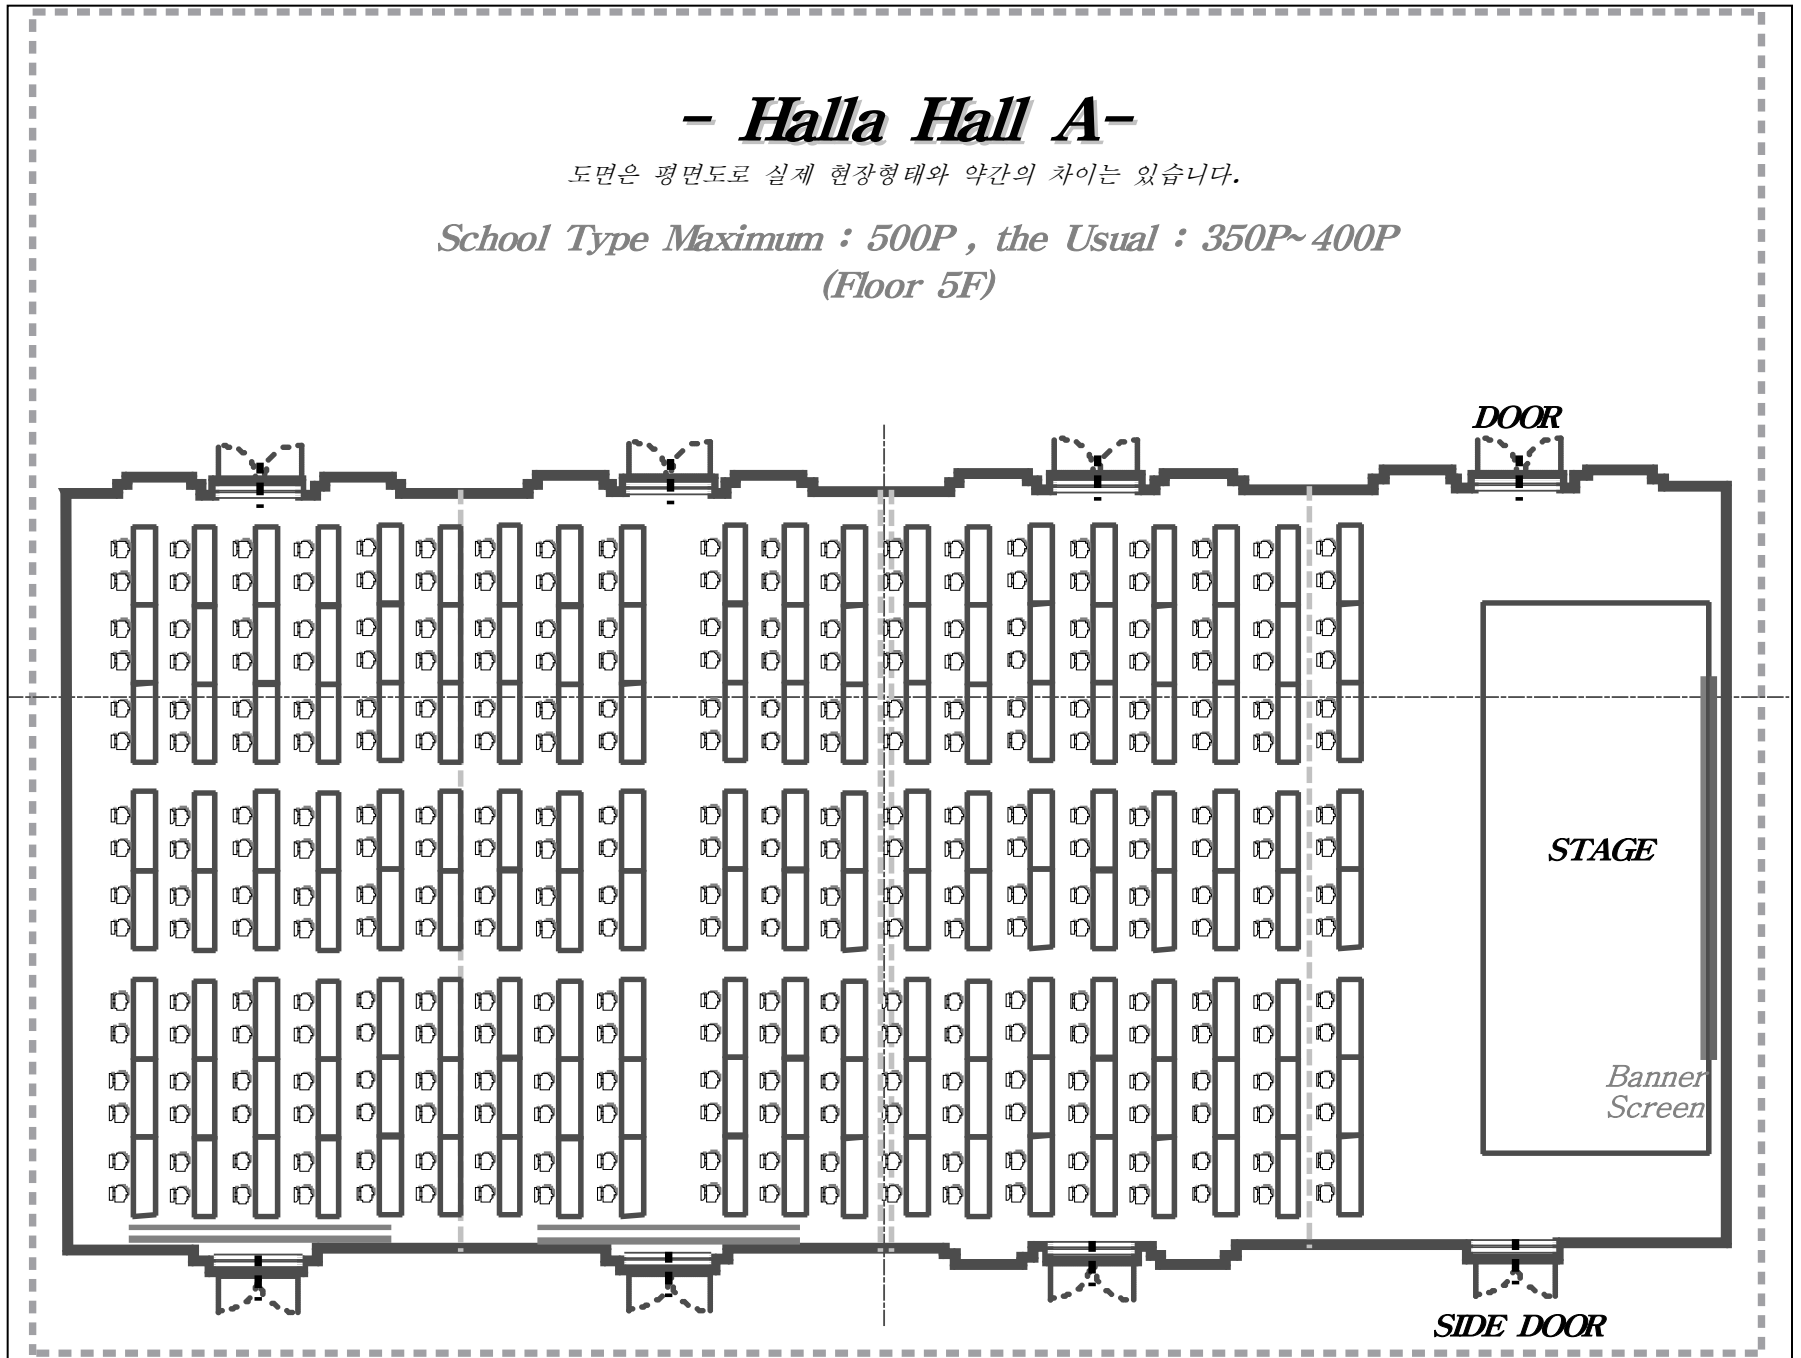

*U-Shape Maximum:
45P(1Table×2.5P)
the Usual : 34P~38P
(Floor 5F)*

도면은 평면도로 실제 현장형태와 약간의 차이는 있습니다.

SIDE DOOR

SIDE DOOR

- *Halla Hall E* -

도면은 평면도로 실제 현장형태와 약간의 차이는 있습니다.

Western Buffet

Maximum : 320P , the Usual : 250P~ 300P

(Floor 5F)

- *Halla Hall D* -

도면은 평면도로 실제 현장형태와 약간의 차이는 있습니다.

Western & Korean Course Type the Usual
(Floor 5F)

- *Halla Hall A* -

도면은 평면도로 실제 현장형태와 약간의 차이는 있습니다.

School Type Maximum : 500P , the Usual : 350P~400P
(Floor 5F)