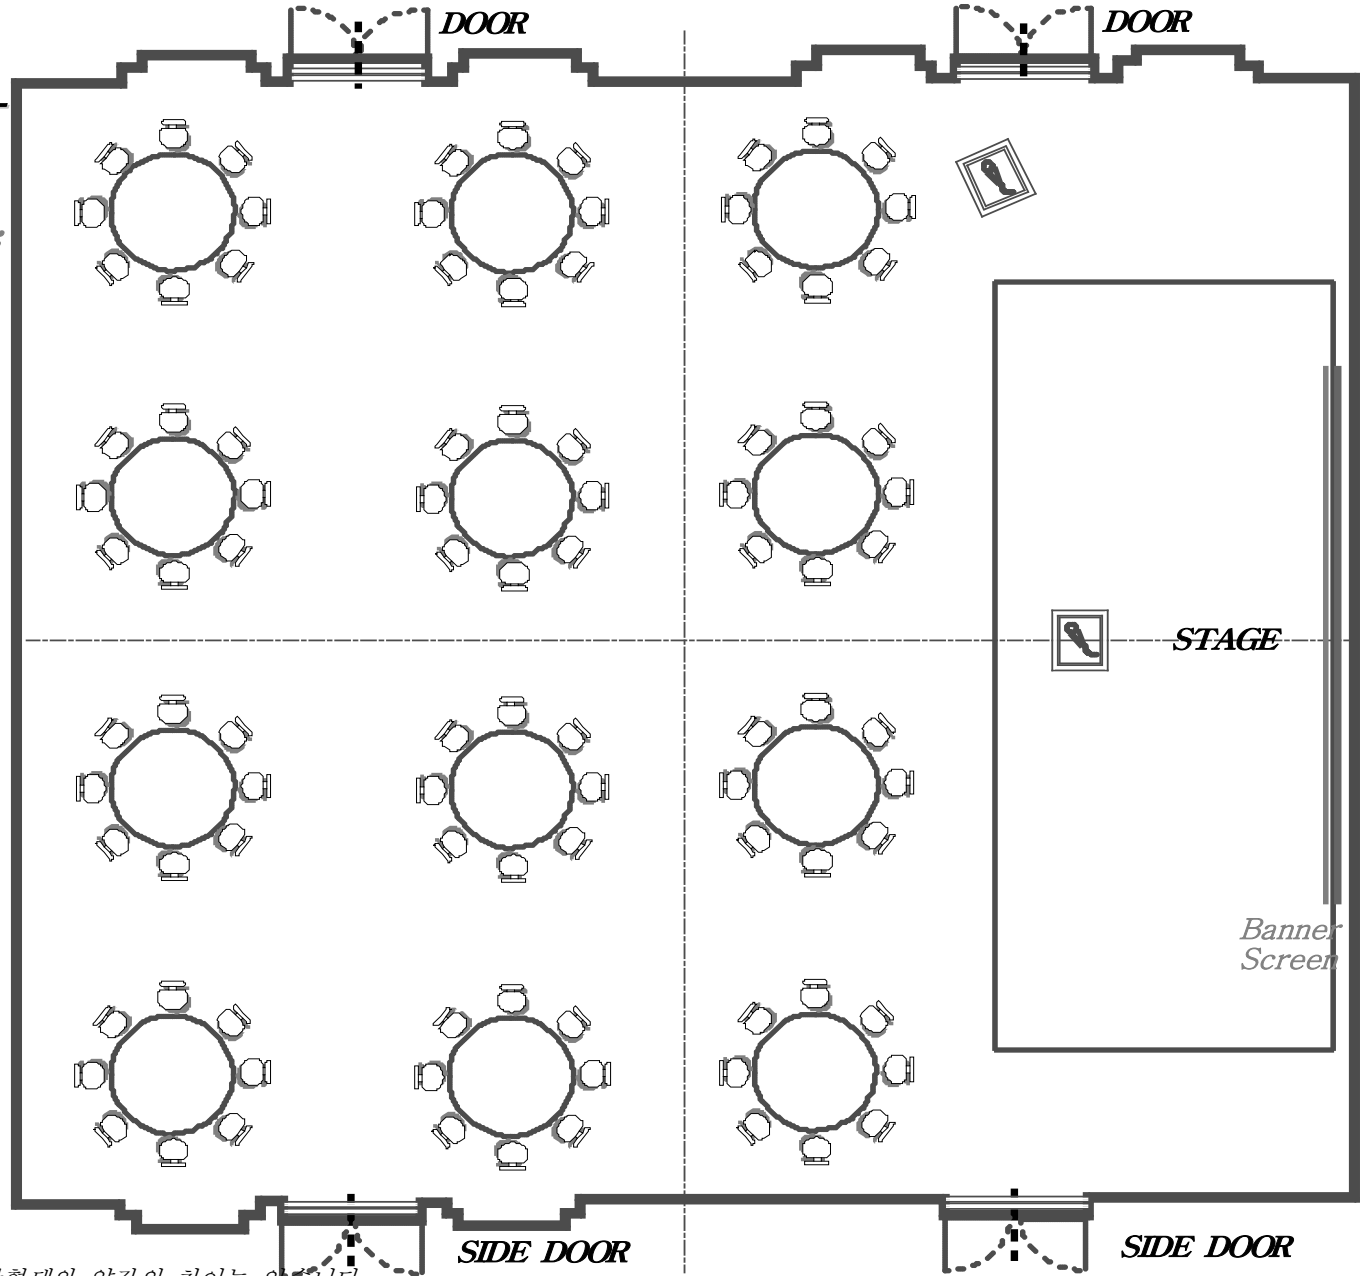

**- Halla Hall D-
1**

*W/B Maximum :
100P(1Table×10P)
the Usual : 70~90P
(Floor 5F)*

도면은 평면도로 실제 현장형태와 약간의 차이는 있습니다.

**- Halla Hall C-
1**

*W/C, K/C Maximum :
120P (1 Table × 10P)*

*the Usual :
80P ~ 100P
(Floor 5F)*

도면은 평면도로 실제 현장형태와 약간의 차이는 있습니다.

**- Halla Hall A-
1**

School Type
Maximum :
192P(8Table×24P)
the Usual :
120P~ 150P
(Floor 5F)

도면은 평면도로 실제 현장형태와 약간의 차이는 있습니다.

**- Halla Hall G-
2,3**

*W/B Maximum :
110P(1Table×10P)
the Usual :
80P~100P
(Floor 5F)*

SIDE DOOR

**- Halla Hall A-
2,3**

School Type
Maximum :
200P(9Table×24P)
the Usual :
120P~ 150P
(Floor 5F)

도면은 평면도로 실제 현장형태와 약간의 차이는 있습니다.

SIDE DOOR

SIDE DOOR

Banner Screen

**- Halla Hall C-
2,3**

*U-Shape Maximum:
45P(1Table×2.5P)
the Usual : 34P~38P
(Floor 5F)*

도면은 평면도로 실제 현장형태와 약간의 차이는 있습니다.

SIDE DOOR

SIDE DOOR

- *Halla Hall E* -

도면은 평면도로 실제 현장형태와 약간의 차이는 있습니다.

Western Buffet

Maximum : 320P , the Usual : 250P~ 300P