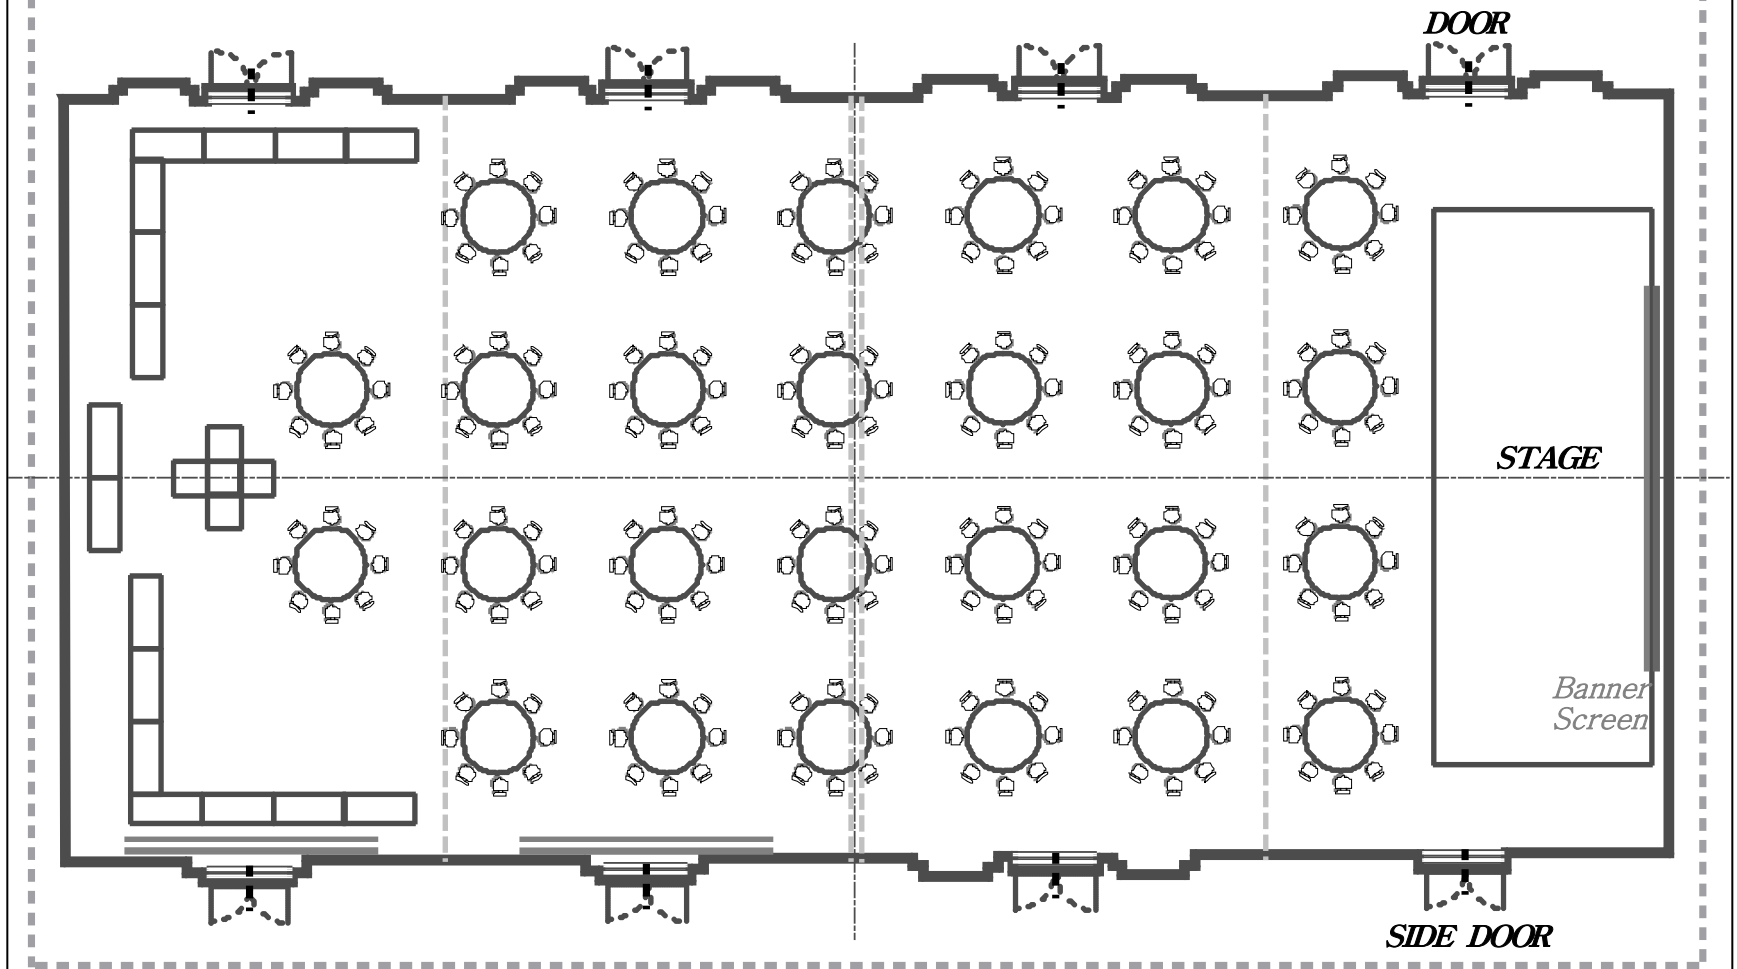

SIDE DOOR

**- Halla Hall A-
2,3**

School Type
Maximum :
200P(9Table×24P)
the Usual :
120P~ 150P
(Floor 5F)

도면은 평면도로 실제 현장형태와 약간의 차이는 있습니다.

SIDE DOOR

SIDE DOOR

Banner Screen

**- Halla Hall C-
2,3**

*U-Shape Maximum:
45P(1Table×2.5P)
the Usual : 34P~38P
(Floor 5F)*

도면은 평면도로 실제 현장형태와 약간의 차이는 있습니다.

SIDE DOOR

SIDE DOOR

- *Halla Hall E* -

도면은 평면도로 실제 현장형태와 약간의 차이는 있습니다.

Western Buffet

Maximum : 320P , the Usual : 250P~ 300P

(Floor 5F)

- *Halla Hall D* -

도면은 평면도로 실제 현장형태와 약간의 차이는 있습니다.

Western & Korean Course Type the Usual
(Floor 5F)

- *Halla Hall A* -

도면은 평면도로 실제 현장형태와 약간의 차이는 있습니다.

School Type Maximum : 500P , the Usual : 350P~400P
(Floor 5F)