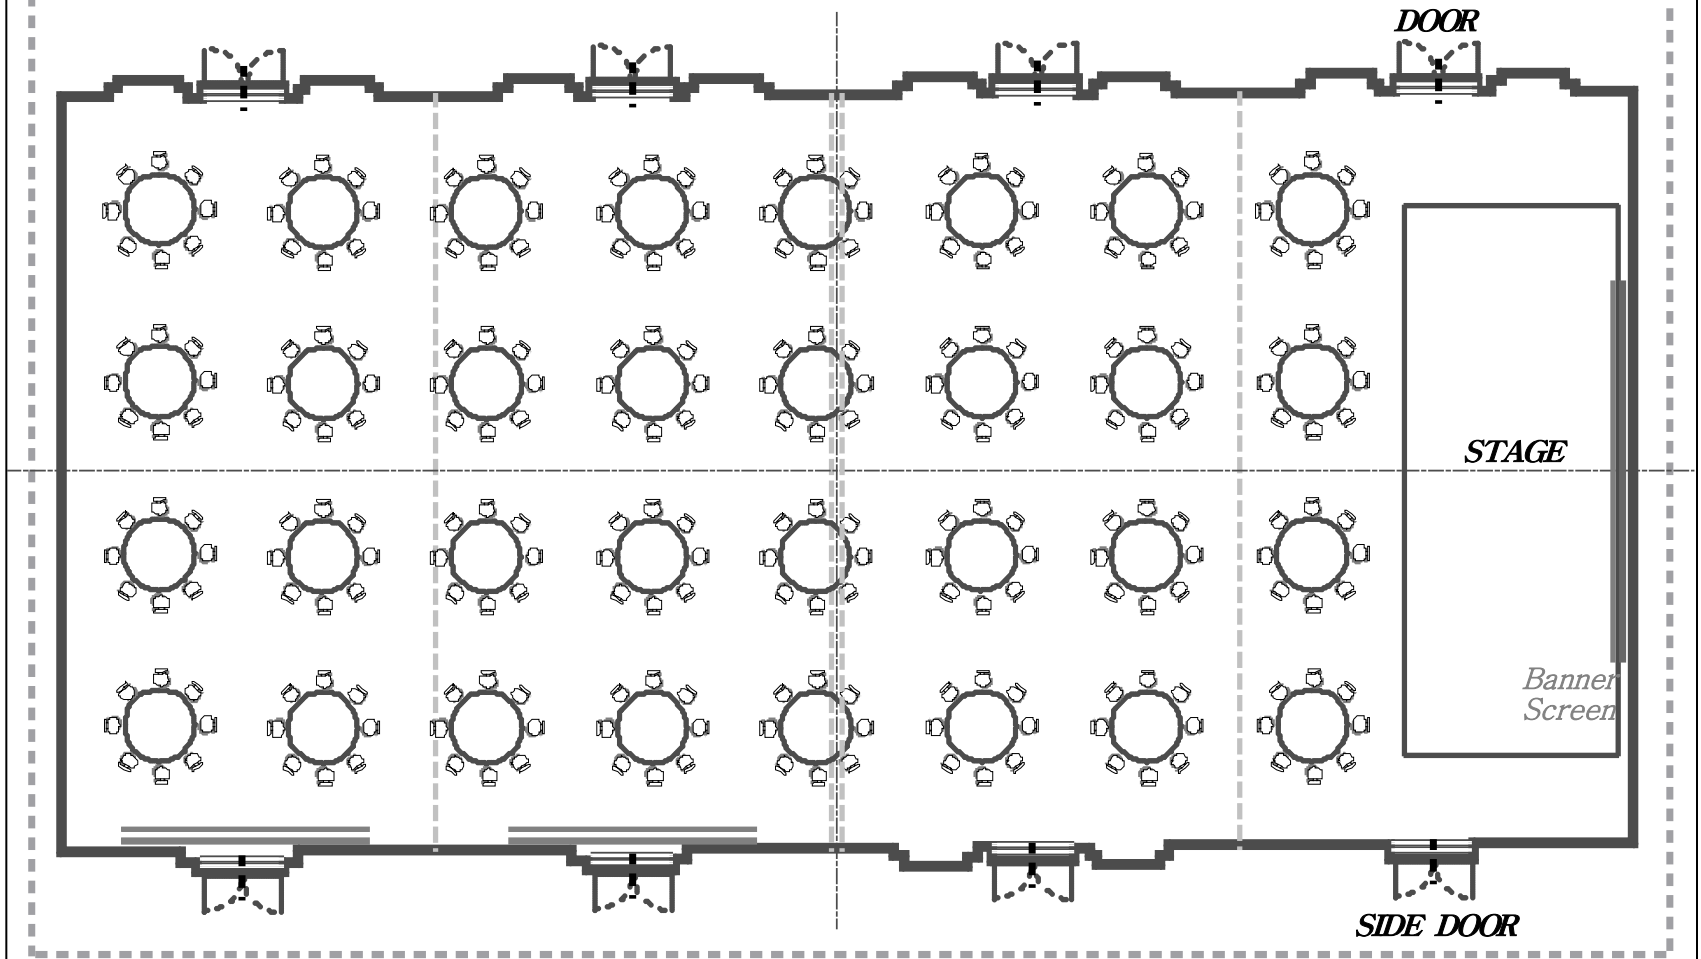

SIDE DOOR

**- Halla Hall A-
2,3**

School Type
Maximum :
200P(9Table×24P)
the Usual :
120P~ 150P
(Floor 5F)

도면은 평면도로 실제 현장형태와 약간의 차이는 있습니다.

SIDE DOOR

SIDE DOOR

Banner Screen

**- Halla Hall C-
2,3**

*U-Shape Maximum:
45P(1Table×2.5P)
the Usual : 34P~38P
(Floor 5F)*

도면은 평면도로 실제 현장형태와 약간의 차이는 있습니다.

SIDE DOOR

SIDE DOOR

- *Halla Hall E* -

도면은 평면도로 실제 현장형태와 약간의 차이는 있습니다.

Western Buffet

Maximum : 320P , the Usual : 250P~ 300P

(Floor 5F)

- *Halla Hall D* -

도면은 평면도로 실제 현장형태와 약간의 차이는 있습니다.

Western & Korean Course Type the Usual
(Floor 5F)

- *Halla Hall A* -

도면은 평면도로 실제 현장형태와 약간의 차이는 있습니다.

School Type Maximum : 500P , the Usual : 350P~400P
(Floor 5F)