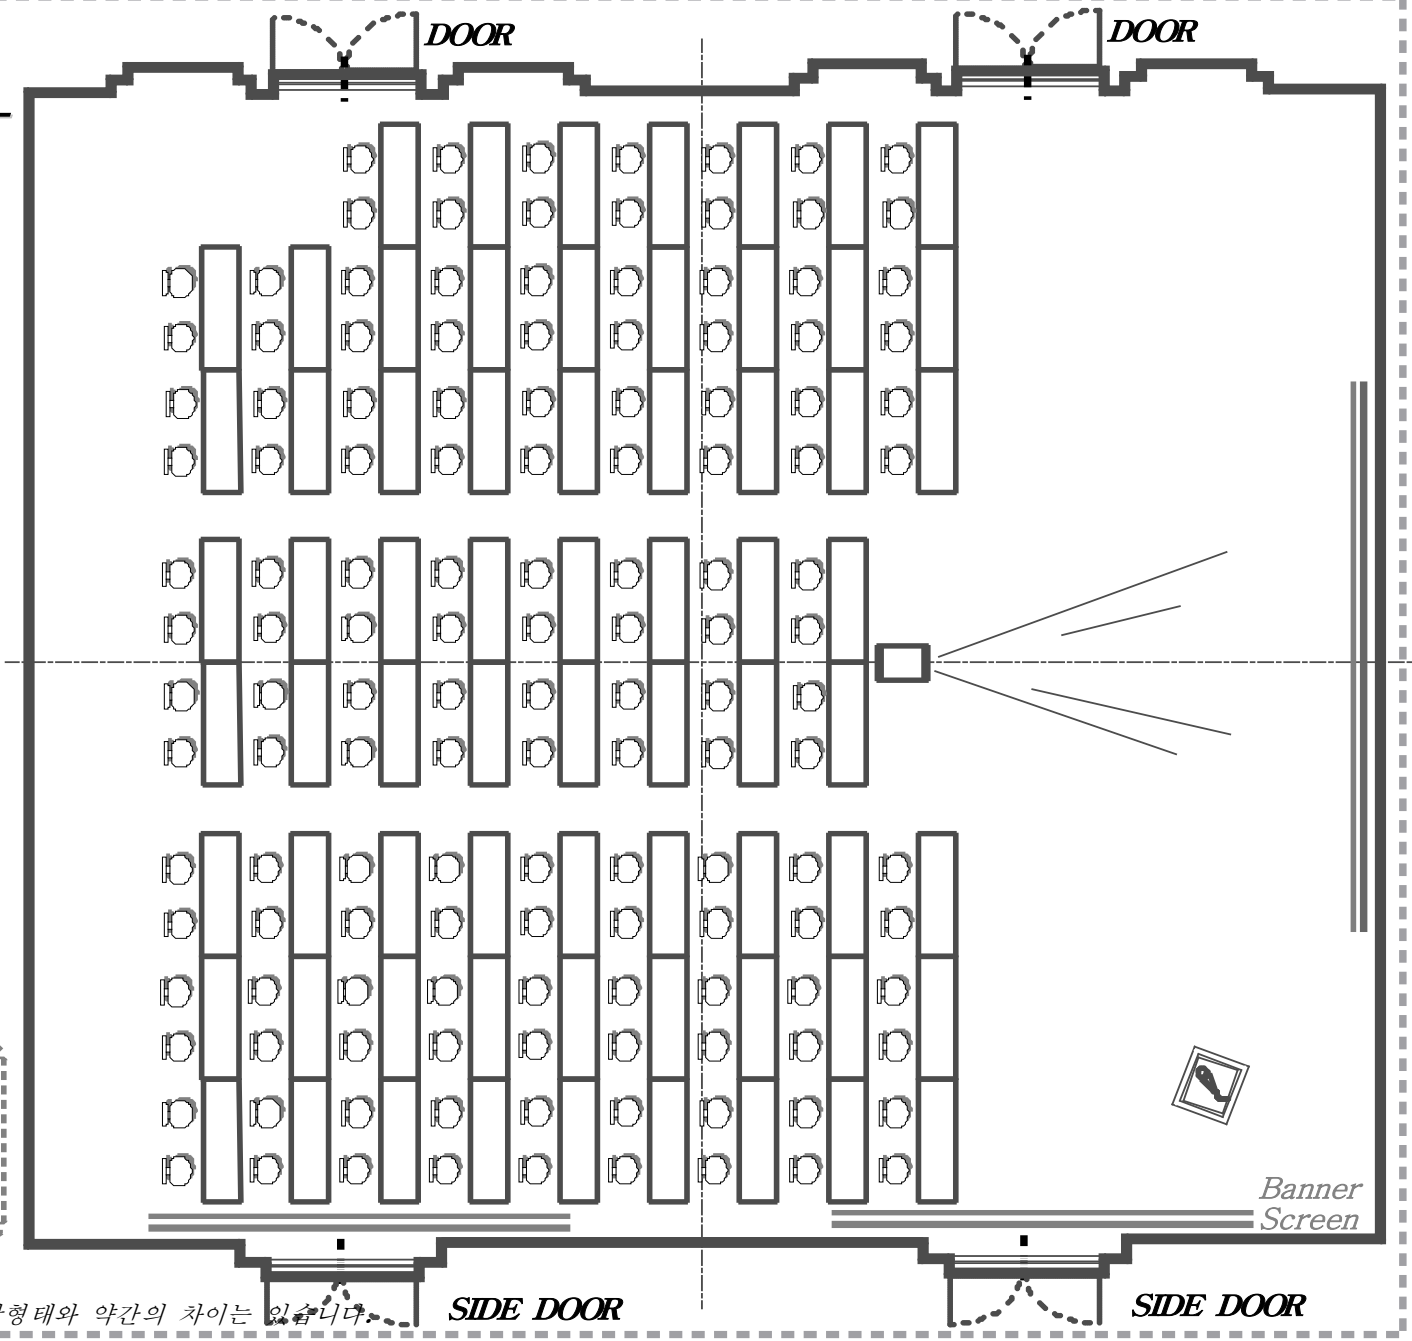

**- Halla Hall D-
1**

*W/B Maximum :
100P(1Table×10P)
the Usual : 70~90P
(Floor 5F)*

도면은 평면도로 실제 현장형태와 약간의 차이는 있습니다.

**- Halla Hall C-
1**

*W/C, K/C Maximum :
120P (1 Table × 10P)*

*the Usual :
80P ~ 100P
(Floor 5F)*

도면은 평면도로 실제 현장형태와 약간의 차이는 있습니다.

SIDE DOOR

SIDE DOOR

**- Halla Hall F-
2,3**

*W/C, K/C Maximum :
160P(1Table×10P)*

*the Usual :
120P~ 130P
(Floor 5F)*

도면은 평면도로 실제 현장형태와 약간의 차이는 있습니다.

SIDE DOOR

SIDE DOOR

**- Halla Hall A-
2,3**

School Type
Maximum :
200P(9Table×24P)
the Usual :
120P~ 150P
(Floor 5F)

도면은 평면도로 실제 현장형태와 약간의 차이는 있습니다.

SIDE DOOR

SIDE DOOR

Banner Screen

**- Halla Hall C-
2,3**

*U-Shape Maximum:
45P(1Table×2.5P)
the Usual : 34P~38P
(Floor 5F)*

도면은 평면도로 실제 현장형태와 약간의 차이는 있습니다.

SIDE DOOR

SIDE DOOR

- *Halla Hall E* -

도면은 평면도로 실제 현장형태와 약간의 차이는 있습니다.

Western Buffet

Maximum : 320P , the Usual : 250P~ 300P