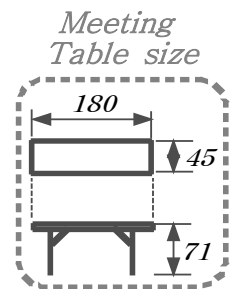

**- Halla Hall D-
1**

*W/B Maximum :
100P(1Table×10P)
the Usual : 70~90P
(Floor 5F)*

도면은 평면도로 실제 현장형태와 약간의 차이는 있습니다.

**- Halla Hall C-
1**

*W/C, K/C Maximum :
120P (1 Table × 10P)*

*the Usual :
80P ~ 100P
(Floor 5F)*

도면은 평면도로 실제 현장형태와 약간의 차이는 있습니다.

SIDE DOOR

SIDE DOOR

**- Halla Hall F-
2,3**

*W/C, K/C Maximum :
160P(1Table×10P)*

*the Usual :
120P~ 130P
(Floor 5F)*

도면은 평면도로 실제 현장형태와 약간의 차이는 있습니다.

SIDE DOOR

SIDE DOOR

**- Halla Hall A-
2,3**

School Type
Maximum :
200P(9Table×24P)
the Usual :
120P~ 150P
(Floor 5F)

도면은 평면도로 실제 현장형태와 약간의 차이는 있습니다.

SIDE DOOR

SIDE DOOR

Banner Screen

**- Halla Hall C-
2,3**

*U-Shape Maximum:
45P(1Table×2.5P)
the Usual : 34P~38P
(Floor 5F)*

도면은 평면도로 실제 현장형태와 약간의 차이는 있습니다.

SIDE DOOR

SIDE DOOR

- *Halla Hall E* -

도면은 평면도로 실제 현장형태와 약간의 차이는 있습니다.

Western Buffet

Maximum : 320P , the Usual : 250P~ 300P