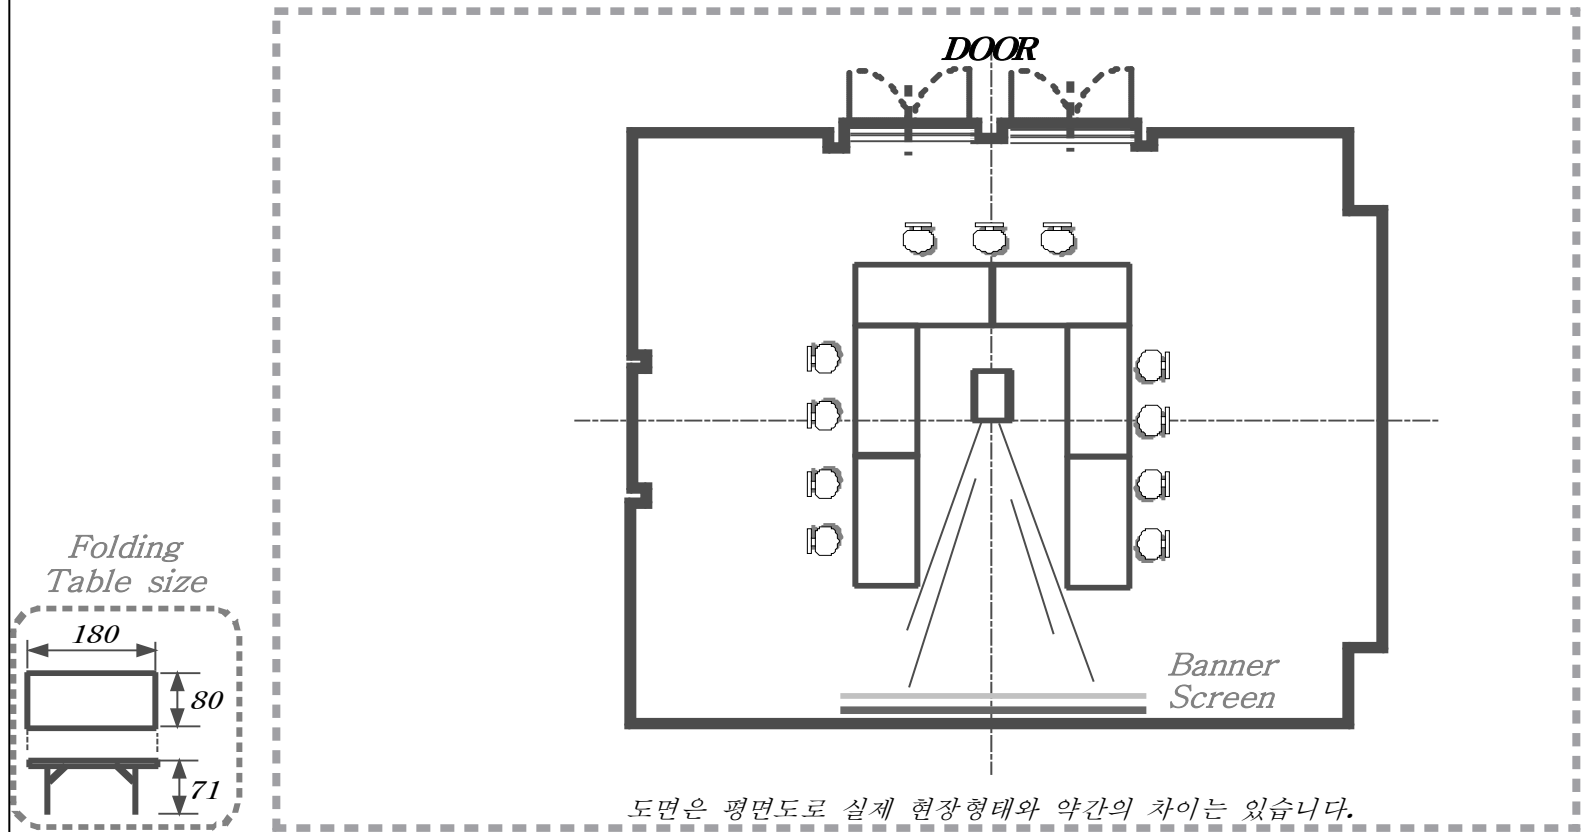

- Rose Hall A-

Sit-down Maximum : 30P (1Round×10P) the Usual : 20P~ 25P

Western, Korean Course : 50P

(Floor F)

도면은 평면도로 실제 현장 형태와 약간의 차이는 있습니다.

- Rose Hall E-

*School Type Maximum : 36P (1Table×12) the Usual : 20P~ 24P
(Floor 3F)*

- Rose Hall C-

*U-Shape Maximum : 15P (1Table×2.5P) the Usual : 10P~ 12P
(Floor 3F)*

- Rose Hall D-

□ -Shape Maximum : 18P (1Table×2.5P) the Usual : 12P~ 16P
(Floor 3F)

도면은 평면도로 실제 현장형태와 약간의 차이는 있습니다.

- Rose Hall B-

--Shape Maximum : 16P (1Table×2.5P) the Usual : 10P~ 12P
Western, Korean Course : 16P
(Floor 3F)

도면은 평면도로 실제 현장형태와 약간의 차이는 있습니다.