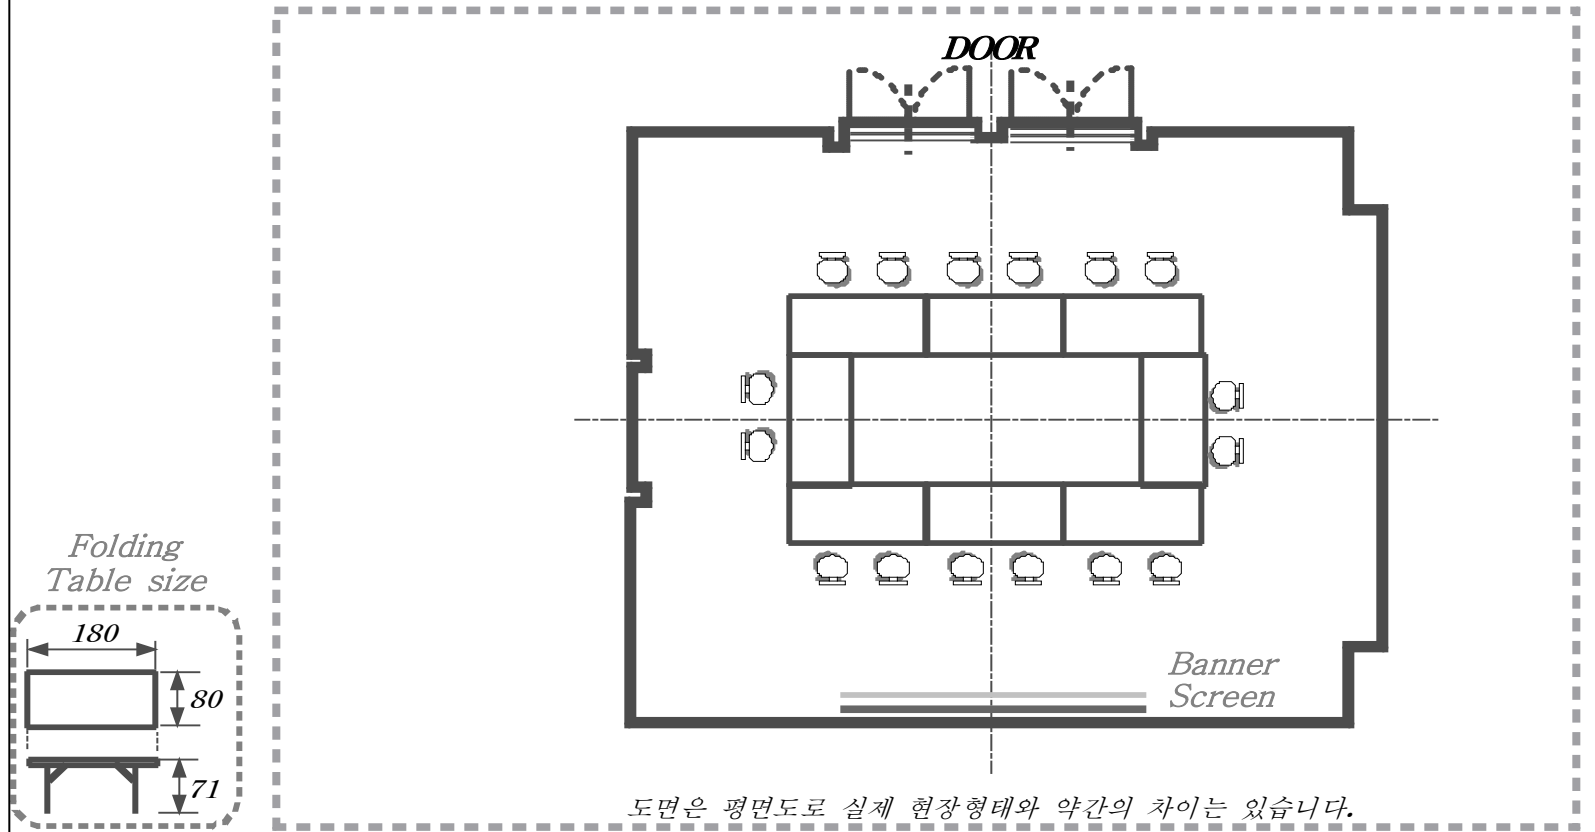

- Rose Hall A-

Sit-down Maximum : 30P (1Round×10P) the Usual : 20P~ 25P

Western, Korean Course : 50P

(Floor F)

도면은 평면도로 실제 현장 형태와 약간의 차이는 있습니다.

- Rose Hall E-

*School Type Maximum : 36P (1Table×12) the Usual : 20P~ 24P
(Floor 3F)*

- Rose Hall C-

*U-Shape Maximum : 15P (1Table×2.5P) the Usual : 10P~ 12P
(Floor 3F)*

- Rose Hall D-

□ -Shape Maximum : 18P (1Table×2.5P) the Usual : 12P~ 16P
(Floor 3F)

도면은 평면도로 실제 현장형태와 약간의 차이는 있습니다.

- Rose Hall B-

--Shape Maximum : 16P (1Table×2.5P) the Usual : 10P~ 12P
Western, Korean Course : 16P
(Floor 3F)

도면은 평면도로 실제 현장형태와 약간의 차이는 있습니다.