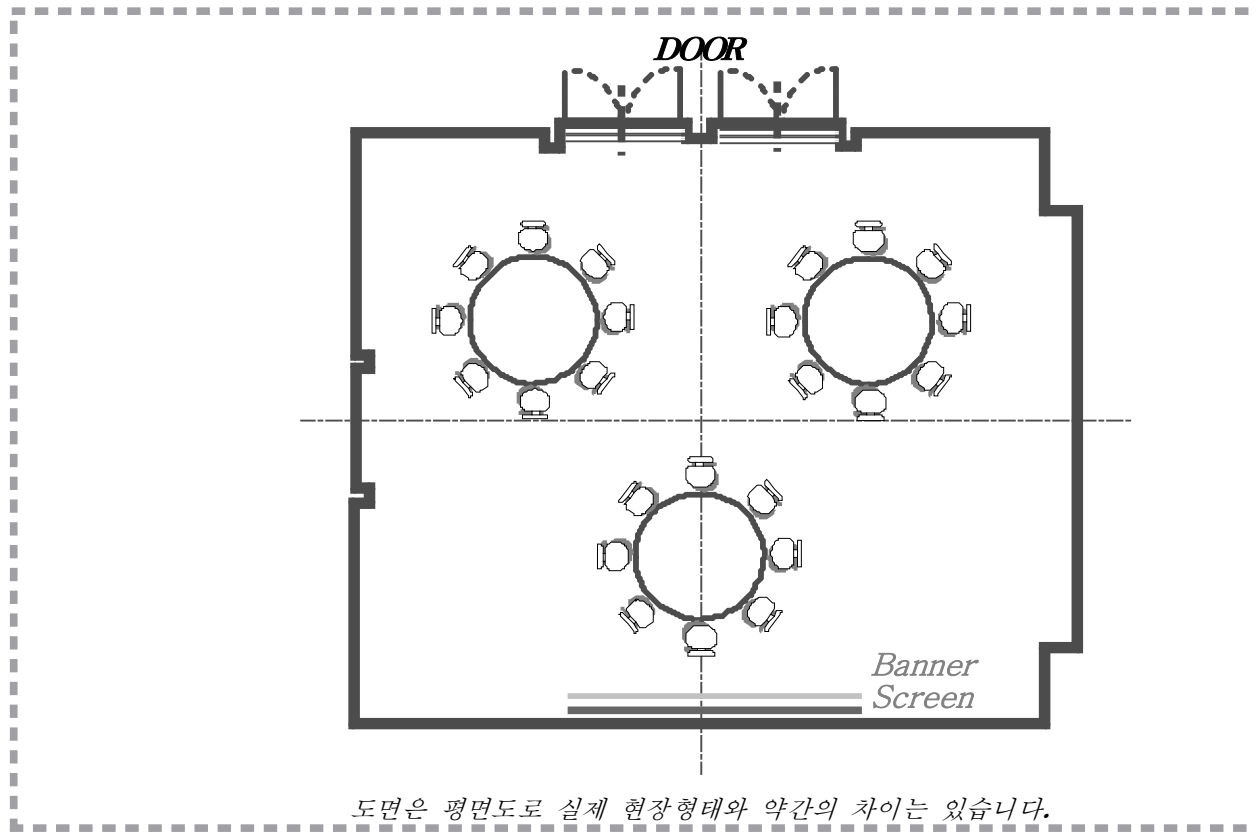

- Rose Hall A-

Sit-down Maximum : 30P (1Round×10P) the Usual : 20P~ 25P

Western, Korean Course : 50P

(Floor F)

도면은 평면도로 실제 현장 형태와 약간의 차이는 있습니다.

- Rose Hall E-

*School Type Maximum : 36P (1Table×12) the Usual : 20P~ 24P
(Floor 3F)*

- Rose Hall C-

*U-Shape Maximum : 15P (1Table×2.5P) the Usual : 10P~ 12P
(Floor 3F)*

- Rose Hall D-

□ -Shape Maximum : 18P (1Table×2.5P) the Usual : 12P~ 16P
(Floor 3F)

도면은 평면도로 실제 현장형태와 약간의 차이는 있습니다.

- Rose Hall B-

--Shape Maximum : 16P (1Table×2.5P) the Usual : 10P~ 12P
Western, Korean Course : 16P
(Floor 3F)

도면은 평면도로 실제 현장형태와 약간의 차이는 있습니다.