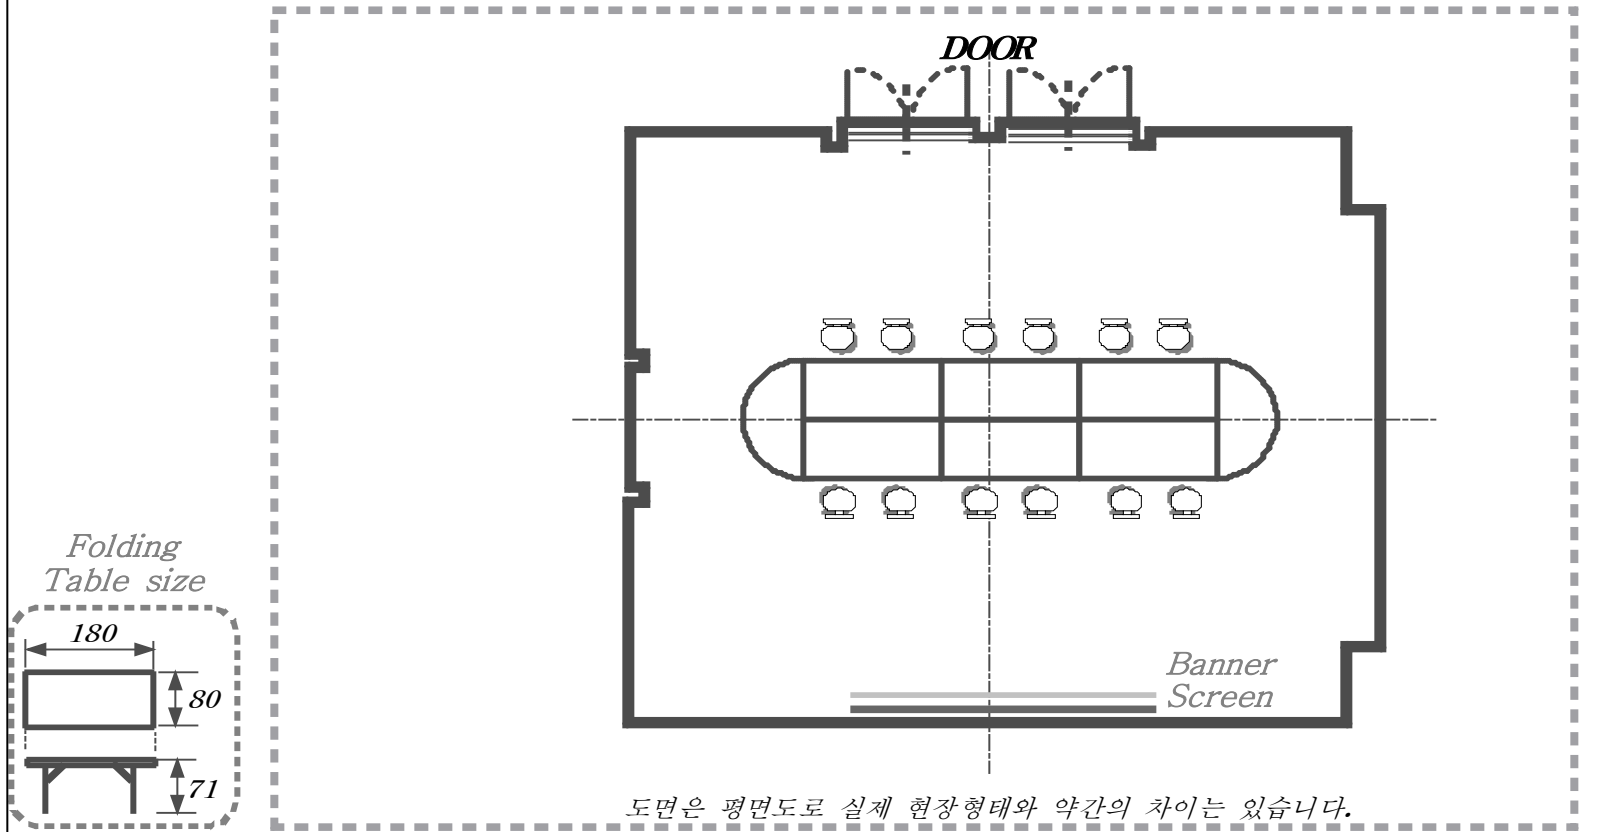

- Rose Hall A-

Sit-down Maximum : 30P (1Round×10P) the Usual : 20P~ 25P

Western, Korean Course : 50P

(Floor F)

도면은 평면도로 실제 현장 형태와 약간의 차이는 있습니다.

- Rose Hall E-

*School Type Maximum : 36P (1Table×12) the Usual : 20P~ 24P
(Floor 3F)*

- Rose Hall C-

*U-Shape Maximum : 15P (1Table×2.5P) the Usual : 10P~ 12P
(Floor 3F)*

- Rose Hall D-

□ -Shape Maximum : 18P (1Table×2.5P) the Usual : 12P~ 16P
(Floor 3F)

도면은 평면도로 실제 현장형태와 약간의 차이는 있습니다.

- Rose Hall B-

--Shape Maximum : 16P (1Table×2.5P) the Usual : 10P~ 12P
Western, Korean Course : 16P
(Floor 3F)

도면은 평면도로 실제 현장형태와 약간의 차이는 있습니다.