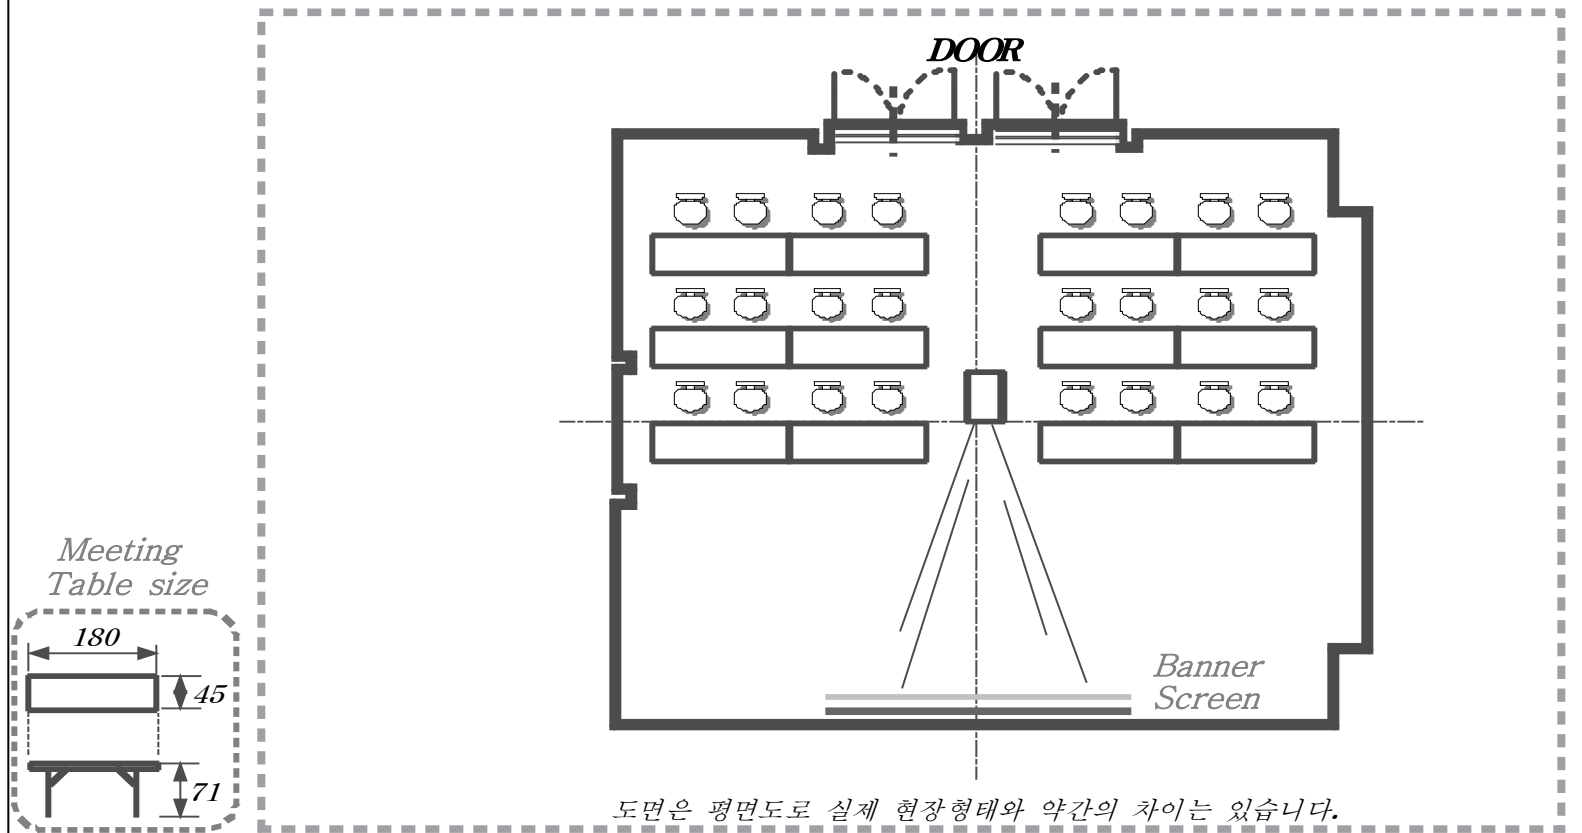

- Rose Hall A-

Sit-down Maximum : 30P (1Round×10P) the Usual : 20P~ 25P

Western, Korean Course : 50P

(Floor F)

도면은 평면도로 실제 현장 형태와 약간의 차이는 있습니다.

- Rose Hall E-

*School Type Maximum : 36P (1Table×12) the Usual : 20P~ 24P
(Floor 3F)*

- Rose Hall C-

*U-Shape Maximum : 15P (1Table×2.5P) the Usual : 10P~ 12P
(Floor 3F)*

- Rose Hall D-

□ -Shape Maximum : 18P (1Table×2.5P) the Usual : 12P~ 16P
(Floor 3F)

도면은 평면도로 실제 현장형태와 약간의 차이는 있습니다.

- Rose Hall B-

--Shape Maximum : 16P (1Table×2.5P) the Usual : 10P~ 12P
Western, Korean Course : 16P
(Floor 3F)

도면은 평면도로 실제 현장형태와 약간의 차이는 있습니다.