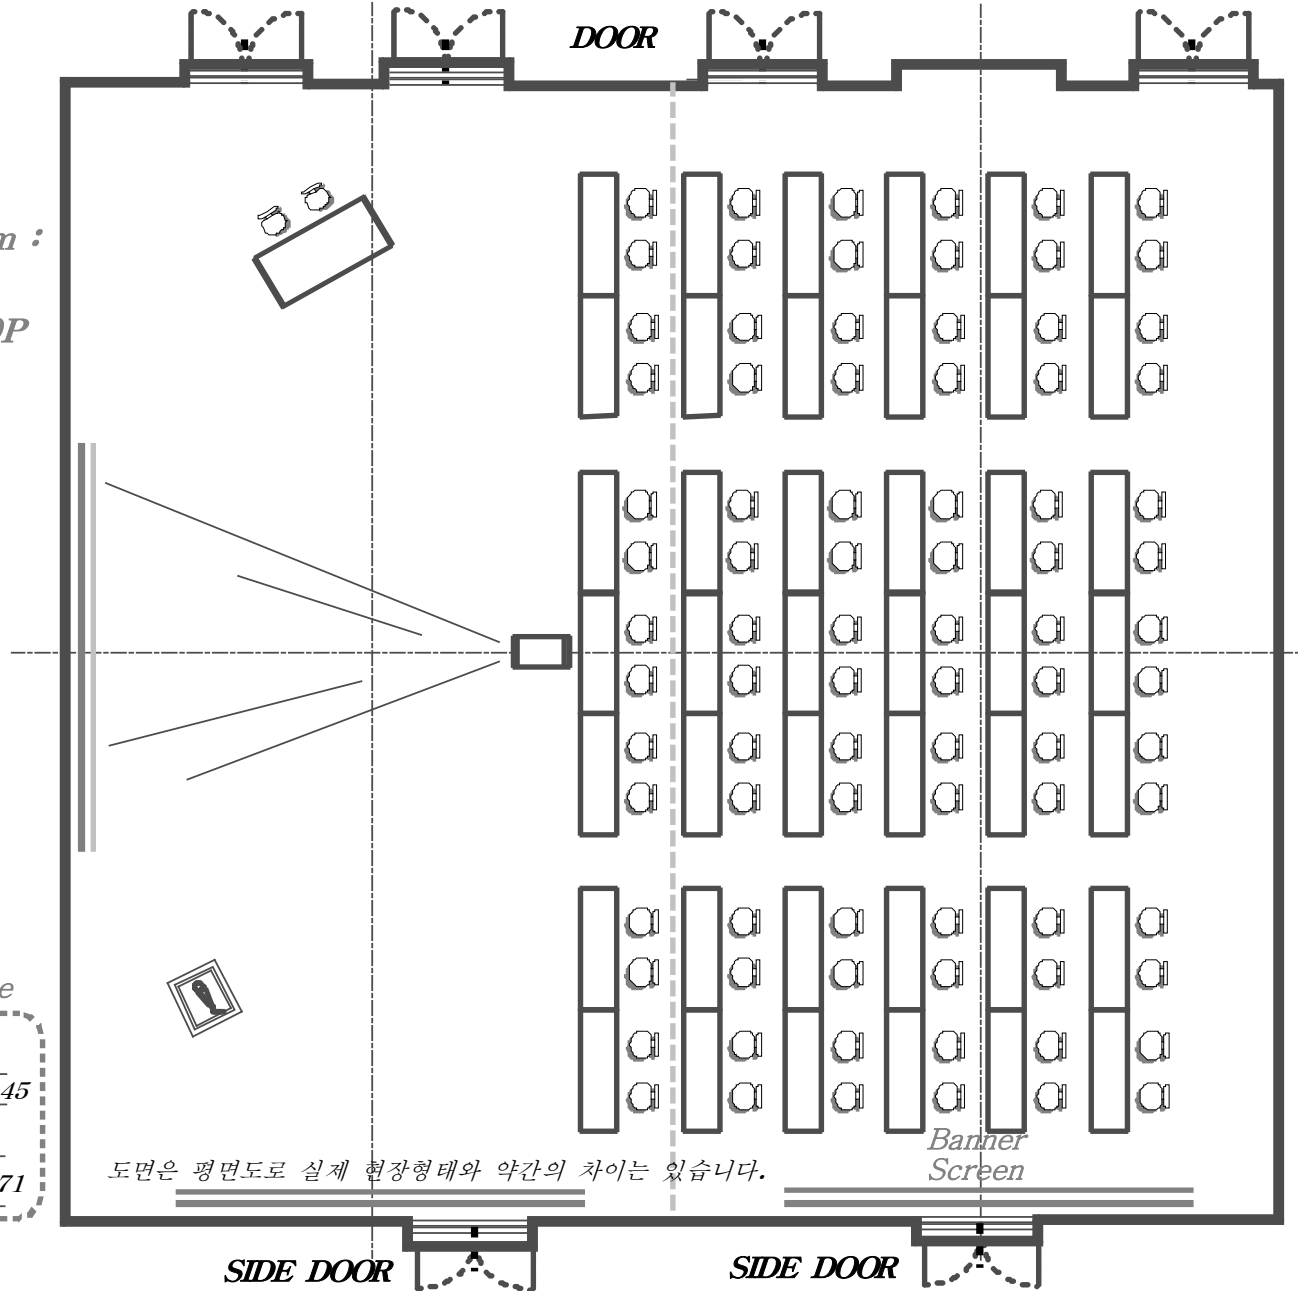

- Shape Maximum : 26P (1Table×2.5P)

the Usual : 20P~ 24P

Western, Korean Course : 80P

(Floor 3F)

- Lotus Hall -
1,2(2,3)

W/B Maximum :
100P(1Table×10P)
the Usual : 70P~80P
(Floor 3F)

도면은 평면도로 실제 현장상태와 약간의 차이는 있습니다.

Banner
Screen

SIDE DOOR

SIDE DOOR

- Lotus Hall -
1,2(2,3)

W/C, K/C Maximum :
120P(1Table×10P)
the Usual : 80P~100P
(Floor 3F)

도면은 평면도로 실제 현장형태와 약간의 차이는 있습니다.

Banner
Screen

SIDE DOOR

SIDE DOOR

- Lotus Hall -
1,2

School Type Maximum : 130P(1Table×21P)
the Usual : 90P~110P
(Floor 3F)

도면은 평면도로 실제 현장형태와 약간의 차이는 있습니다.

Banner Screen

- Lotus Hall -
1,2

U-Shape Maximum :
40P(1Table×2.5P)
the Usual : 32P~36P
(Floor 3F)

도면은 평면도로 실제 현장형태와 약간의 차이는 있습니다.

Banner Screen

SIDE DOOR

SIDE DOOR

**- Lotus Hall -
1,2**

*Double □-Shape
Maximum :
76P(1Table×2.5P)
the Usual : 55P~65P
(Floor 3F)*

- Lotus Hall -

Western Buffet Maximum :