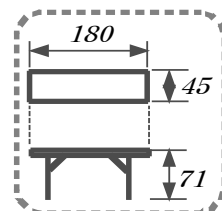

- Lotus Hall 1,2,3 B-

도면은 평면도로 실제 현장형태와 약간의 차이는 있습니다.

Sit-down Maximum : 60P (6Round×10P)

the Usual : 45P~50P

Western Buffet : 60P

(Floor 3F)

- Lotus Hall 1,2,3 A-

도면은 평면도로 실제 현장형태와 약간의 차이는 있습니다.

Sit-down Maximum : 80P (8Round×10P)

the Usual : 50P~65P

Western, Korean Course : 80P

(Floor 3F)

- Lotus Hall 1,2,3 C-

도면은 평면도로 실제 현장형태와 약간의 차이는 있습니다.

School Type Maximum : 80P (8Table×10P)

the Usual : 50P~65P

(Floor 3F)

Meeting
Table size

- Lotus Hall 1,2,3 D-

도면은 평면도로 실제 현장형태와 약간의 차이는 있습니다.

U-Shape Maximum : 30P (1Table×2.5P)

the Usual : 22P~26P

(Floor 3F)

*Folding
Table size*

- Lotus Hall 1,2,3 E-

도면은 평면도로 실제 현장형태와 약간의 차이는 있습니다.

□-Shape Maximum : 34P (1Table×2.5P)

the Usual : 26P~30P

(Floor 3F)

Folding
Table size

- Lotus Hall 1,2,3 F -

도면은 평면도로 실제 현장형태와 약간의 차이는 있습니다.