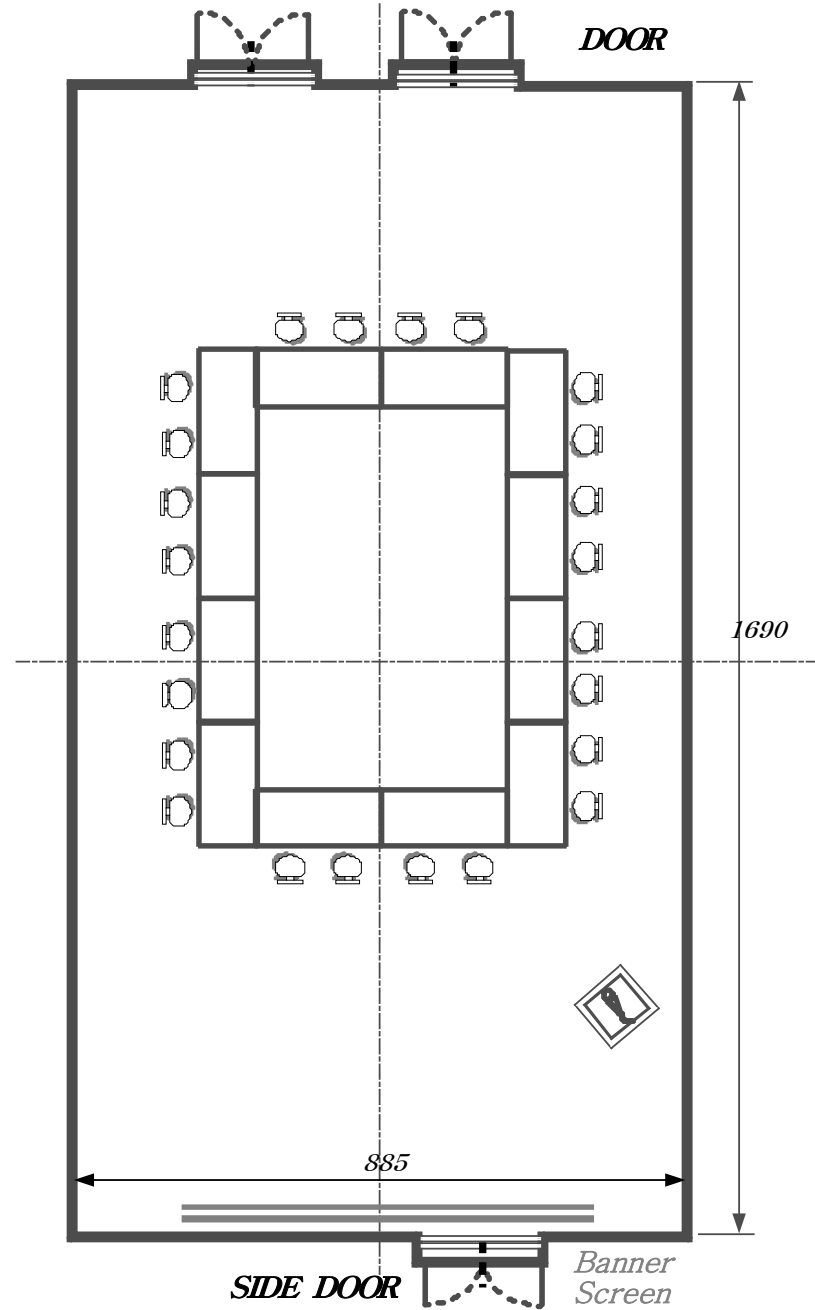

- Lotus Hall 1,2,3 B-

도면은 평면도로 실제 현장형태와 약간의 차이는 있습니다.

Sit-down Maximum : 60P (6Round×10P)

the Usual : 45P~50P

Western Buffet : 60P

(Floor 3F)

- Lotus Hall 1,2,3 A-

도면은 평면도로 실제 현장형태와 약간의 차이는 있습니다.

(Floor 3F)

Meeting
Table size

- Lotus Hall 1,2,3 D-

도면은 평면도로 실제 현장형태와 약간의 차이는 있습니다.

U-Shape Maximum : 30P (1Table×2.5P)

the Usual : 22P~26P

(Floor 3F)

*Folding
Table size*

- Lotus Hall 1,2,3 E-

도면은 평면도로 실제 현장형태와 약간의 차이는 있습니다.

□-Shape Maximum : 34P (1Table×2.5P)

the Usual : 26P~30P

(Floor 3F)

Folding
Table size

- Lotus Hall 1,2,3 F -

도면은 평면도로 실제 현장형태와 약간의 차이는 있습니다.

- Shape Maximum : 26P (1Table×2.5P)

the Usual : 20P~ 24P

Western, Korean Course : 80P

(Floor 3F)

- Lotus Hall -
1,2(2,3)

W/B Maximum :
100P(1Table×10P)
the Usual : 70P~80P
(Floor 3F)

도면은 평면도로 실제 현장상태와 약간의 차이는 있습니다.