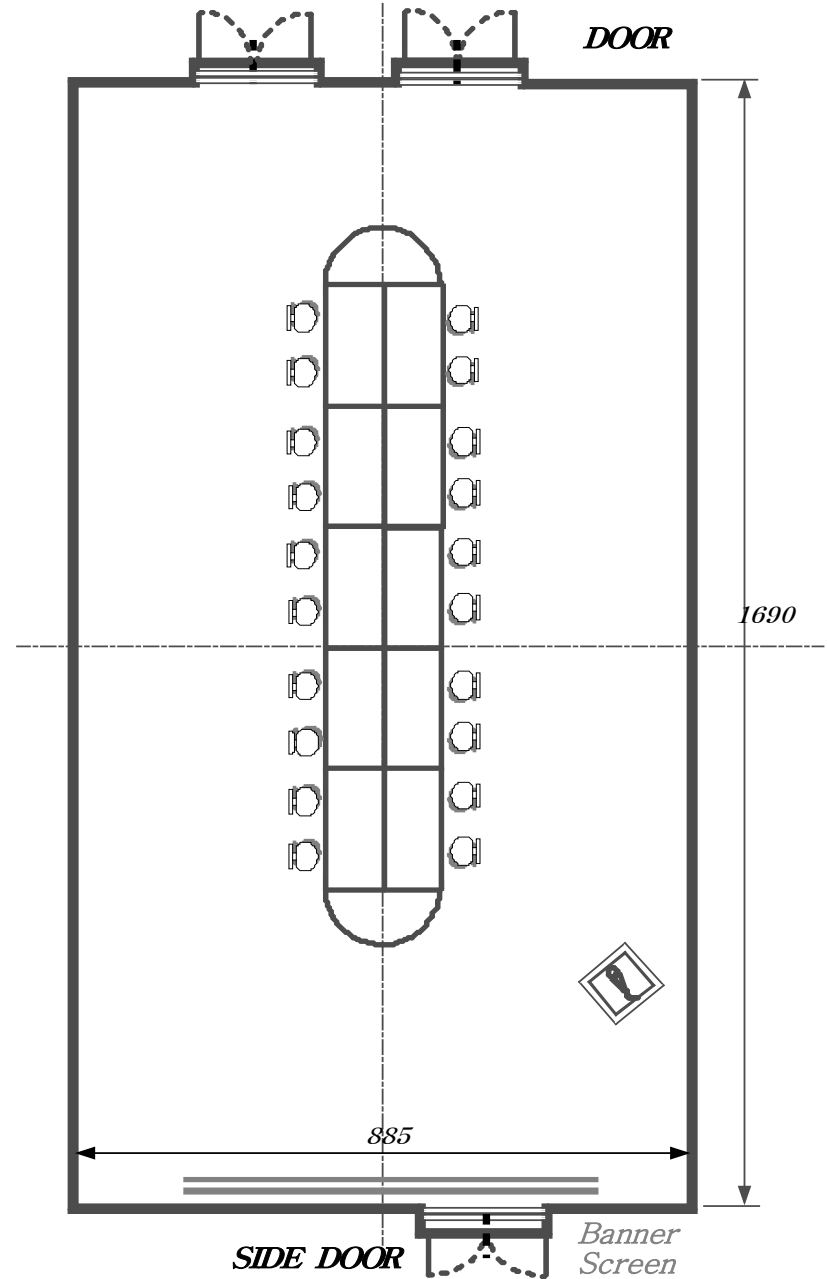

Sit-down Maximum : 80P (8Round×10P)

the Usual : 50P~65P

Western, Korean Course : 80P

(Floor 3F)

- Lotus Hall 1,2,3 C-

도면은 평면도로 실제 현장형태와 약간의 차이는 있습니다.

School Type Maximum : 80P (8Table×10P)

the Usual : 50P~65P

(Floor 3F)

Meeting
Table size

- Lotus Hall 1,2,3 D-

도면은 평면도로 실제 현장형태와 약간의 차이는 있습니다.

U-Shape Maximum : 30P (1Table×2.5P)

the Usual : 22P~26P

(Floor 3F)

*Folding
Table size*

- Lotus Hall 1,2,3 E-

도면은 평면도로 실제 현장형태와 약간의 차이는 있습니다.

□-Shape Maximum : 34P (1Table×2.5P)

the Usual : 26P~30P

(Floor 3F)

Folding
Table size

- Lotus Hall 1,2,3 F -

도면은 평면도로 실제 현장형태와 약간의 차이는 있습니다.

- Shape Maximum : 26P (1Table×2.5P)

the Usual : 20P~ 24P

Western, Korean Course : 80P

(Floor 3F)

- Lotus Hall -
1,2(2,3)

W/B Maximum :
100P(1Table×10P)
the Usual : 70P~80P
(Floor 3F)

도면은 평면도로 실제 현장상태와 약간의 차이는 있습니다.