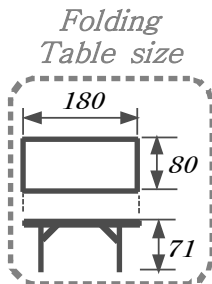

Banner
Screen

SIDE DOOR

SIDE DOOR

- Lotus Hall -
1,2(2,3)

W/C, K/C Maximum :
120P(1Table×10P)
the Usual : 80P~100P
(Floor 3F)

도면은 평면도로 실제 현장형태와 약간의 차이는 있습니다.

Banner
Screen

SIDE DOOR

SIDE DOOR

- Lotus Hall -
1,2

School Type Maximum : 130P(1Table×21P)
the Usual : 90P~110P
(Floor 3F)

도면은 평면도로 실제 현장형태와 약간의 차이는 있습니다.

Banner Screen

- Lotus Hall -
1,2

U-Shape Maximum :
40P(1Table×2.5P)
the Usual : 32P~36P
(Floor 3F)

도면은 평면도로 실제 현장형태와 약간의 차이는 있습니다.

Banner Screen

SIDE DOOR

SIDE DOOR

**- Lotus Hall -
1,2**

*Double □-Shape
Maximum :
76P(1Table×2.5P)
the Usual : 55P~65P
(Floor 3F)*

- Lotus Hall -

Western Buffet Maximum :

180P(1Table×10P)

the Usual : 130P~150P (Floor 3F)

도면은 평면도로 실제 현장형태와 약간의 차이는 있습니다.

Banner
Screen

- Lotus Hall -

Western ,Korean Course Maximum :
300P(1Table×10P)
the Usual : 200P~ 250P (Floor 3F)

도면은 평면도로 실제 현장 형태와 약간의 차이는 있습니다.