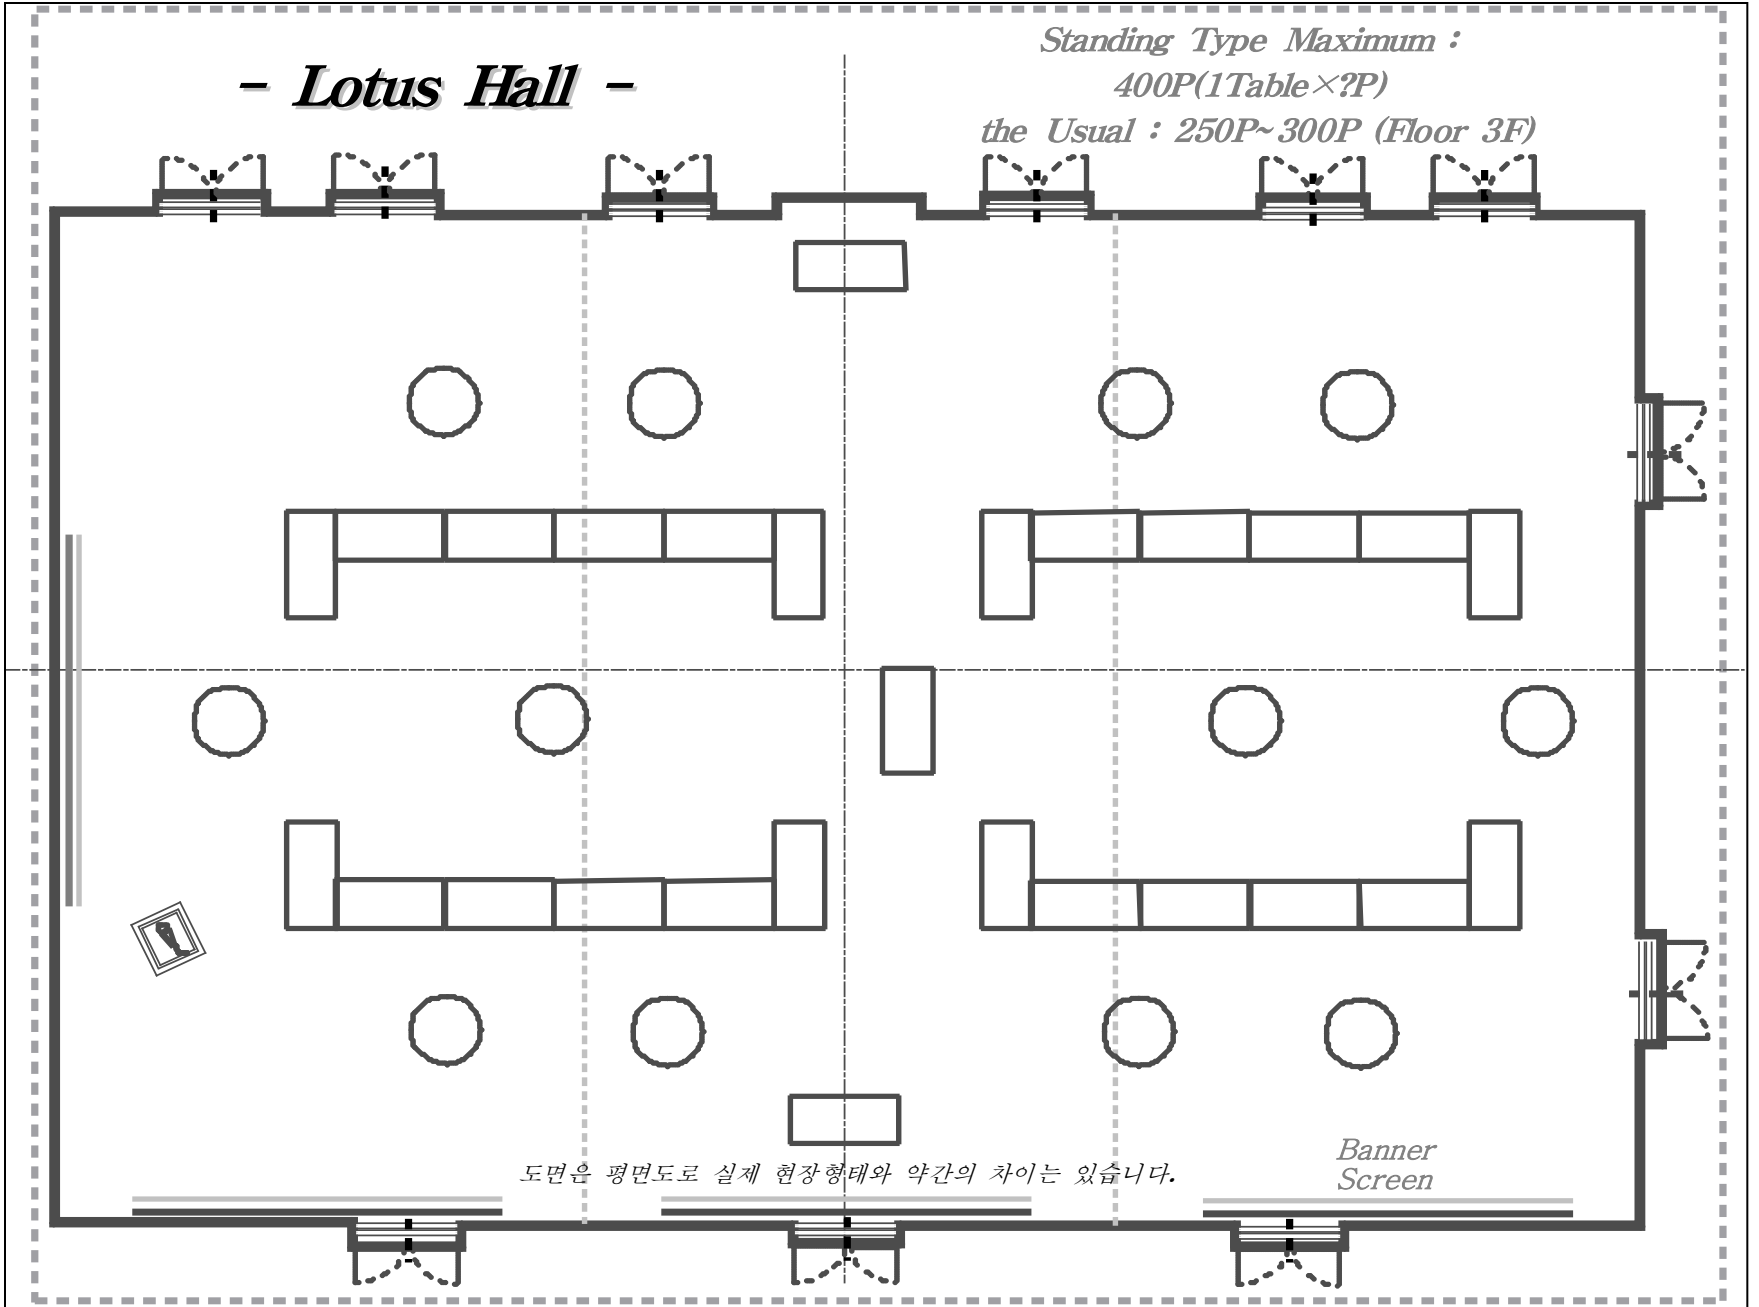

- Lotus Hall -

Standing Type Maximum :

400P(1Table×?P)

the Usual : 250P~300P (Floor 3F)

도면은 평면도로 실제 현장상태와 약간의 차이는 있습니다.

Banner Screen