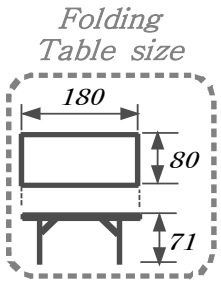

- Shape Maximum : 26P (1Table×2.5P)

the Usual : 20P~ 24P

Western, Korean Course : 80P

(Floor 3F)

- Lotus Hall -
1,2(2,3)

W/B Maximum :
100P(1Table×10P)
the Usual : 70P~80P
(Floor 3F)

도면은 평면도로 실제 현장상태와 약간의 차이는 있습니다.

Banner
Screen

SIDE DOOR

SIDE DOOR

- Lotus Hall -
1,2(2,3)

W/C, K/C Maximum :
120P(1Table×10P)
the Usual : 80P~100P
(Floor 3F)

도면은 평면도로 실제 현장형태와 약간의 차이는 있습니다.

Banner
Screen

SIDE DOOR

SIDE DOOR

- Lotus Hall -
1,2

School Type Maximum : 130P(1Table×21P)
the Usual : 90P~110P
(Floor 3F)

도면은 평면도로 실제 현장형태와 약간의 차이는 있습니다.

Banner Screen

- Lotus Hall -
1,2

U-Shape Maximum :
40P(1Table×2.5P)
the Usual : 32P~36P
(Floor 3F)

도면은 평면도로 실제 현장형태와 약간의 차이는 있습니다.

Banner Screen

SIDE DOOR

SIDE DOOR

**- Lotus Hall -
1,2**

*Double □-Shape
Maximum :
76P(1Table×2.5P)
the Usual : 55P~65P
(Floor 3F)*

- Lotus Hall -

Western Buffet Maximum :