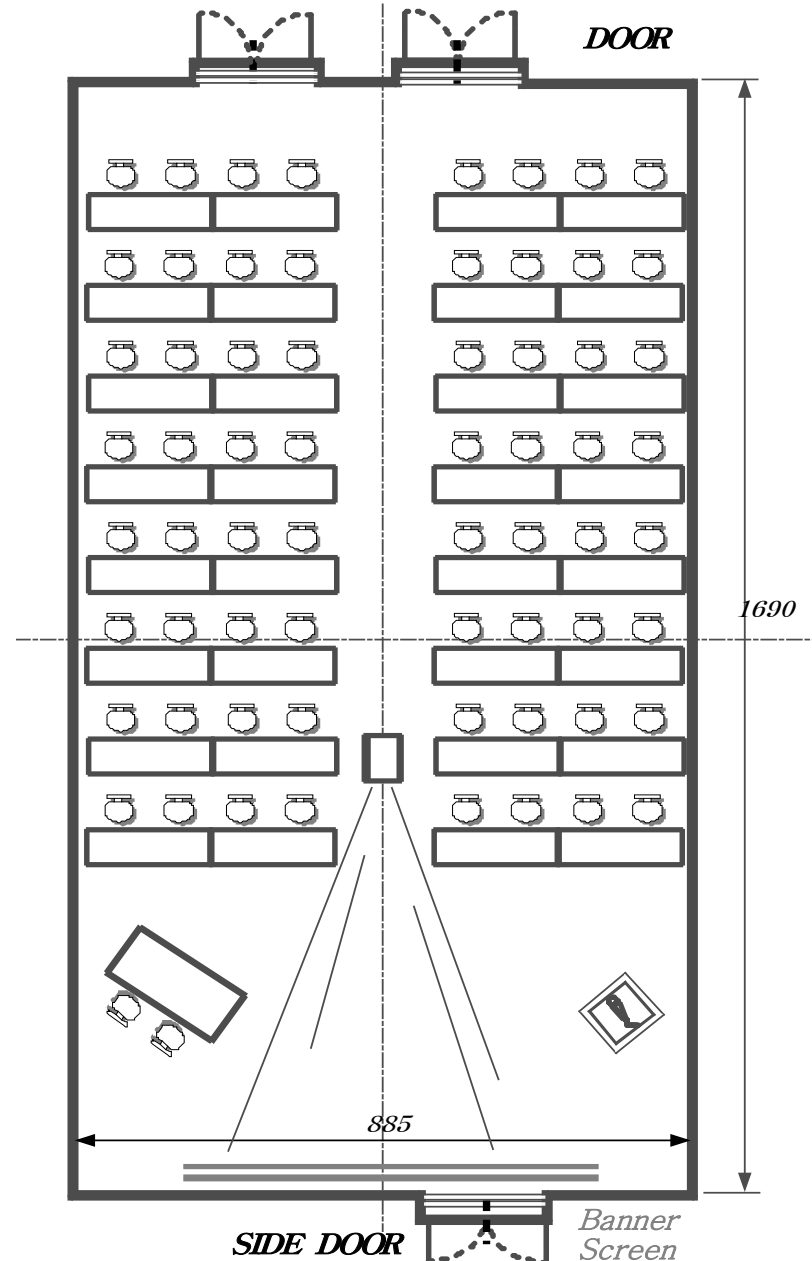

- Lotus Hall 1,2,3 B-

도면은 평면도로 실제 현장형태와 약간의 차이는 있습니다.

Sit-down Maximum : 60P (6Round×10P)

the Usual : 45P~50P

Western Buffet : 60P

(Floor 3F)

- Lotus Hall 1,2,3 A-

도면은 평면도로 실제 현장형태와 약간의 차이는 있습니다.

Sit-down Maximum : 80P (8Round×10P)

the Usual : 50P~65P

Western, Korean Course : 80P

(Floor 3F)

- Lotus Hall 1,2,3 C-

도면은 평면도로 실제 현장형태와 약간의 차이는 있습니다.

School Type Maximum : 80P (8Table×10P)

the Usual : 50P~65P

(Floor 3F)

Meeting
Table size

- Lotus Hall 1,2,3 D-

도면은 평면도로 실제 현장형태와 약간의 차이는 있습니다.

U-Shape Maximum : 30P (1Table×2.5P)

the Usual : 22P~26P

(Floor 3F)

*Folding
Table size*

- Lotus Hall 1,2,3 E-

도면은 평면도로 실제 현장형태와 약간의 차이는 있습니다.

□-Shape Maximum : 34P (1Table×2.5P)

the Usual : 26P~30P

(Floor 3F)

Folding
Table size

- Lotus Hall 1,2,3 F -

도면은 평면도로 실제 현장형태와 약간의 차이는 있습니다.