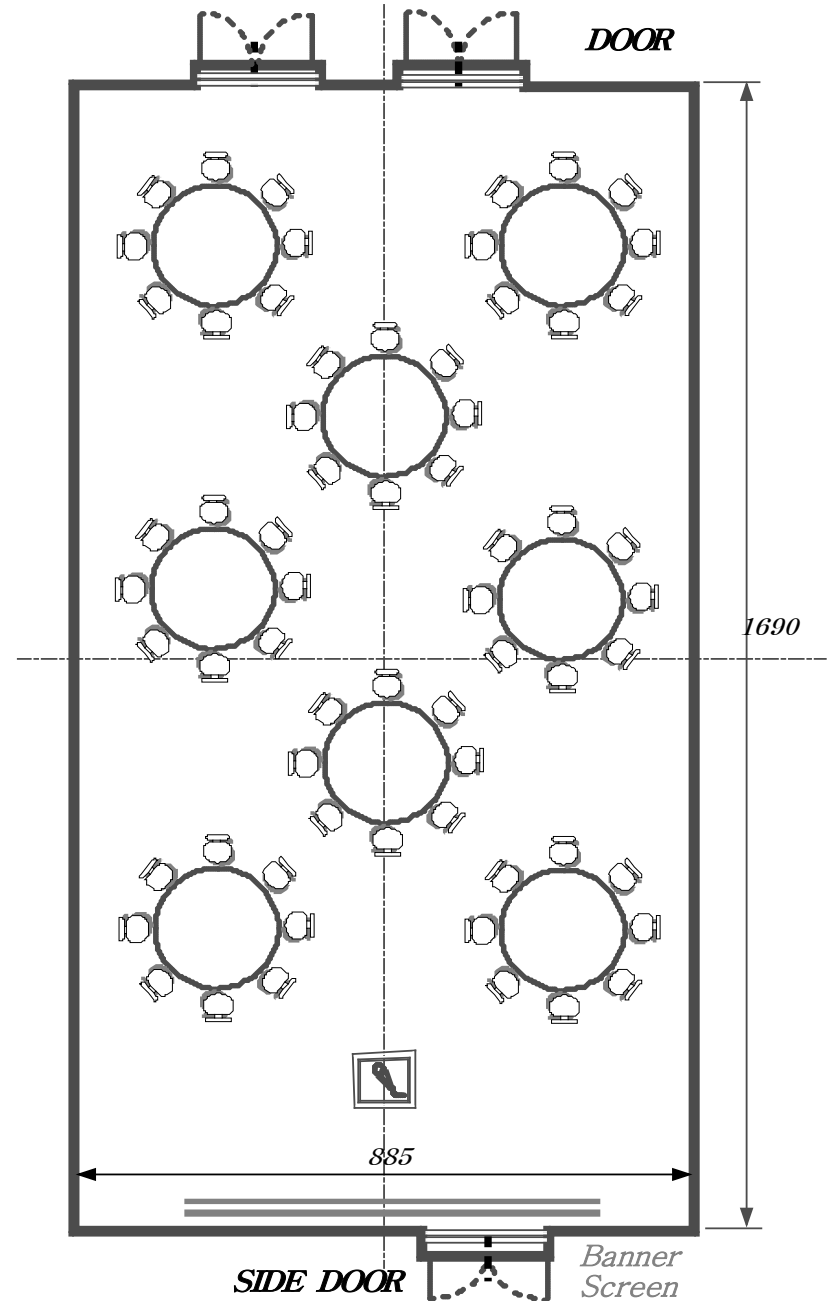

- Lotus Hall 1,2,3 B-

도면은 평면도로 실제 현장형태와 약간의 차이는 있습니다.

Sit-down Maximum : 60P (6Round×10P)

the Usual : 45P~50P

Western Buffet : 60P

(Floor 3F)

- Lotus Hall 1,2,3 A-

도면은 평면도로 실제 현장형태와 약간의 차이는 있습니다.

Sit-down Maximum : 80P (8Round×10P)

the Usual : 50P~65P

Western, Korean Course : 80P

(Floor 3F)

- Lotus Hall 1,2,3 C-

도면은 평면도로 실제 현장형태와 약간의 차이는 있습니다.

School Type Maximum : 80P (8Table×10P)

the Usual : 50P~65P

(Floor 3F)

Meeting
Table size

- Lotus Hall 1,2,3 D-

도면은 평면도로 실제 현장형태와 약간의 차이는 있습니다.

U-Shape Maximum : 30P (1Table×2.5P)

the Usual : 22P~26P

(Floor 3F)

*Folding
Table size*

- Lotus Hall 1,2,3 E-

도면은 평면도로 실제 현장형태와 약간의 차이는 있습니다.

□-Shape Maximum : 34P (1Table×2.5P)

the Usual : 26P~30P

(Floor 3F)

Folding
Table size

- Lotus Hall 1,2,3 F -

도면은 평면도로 실제 현장형태와 약간의 차이는 있습니다.