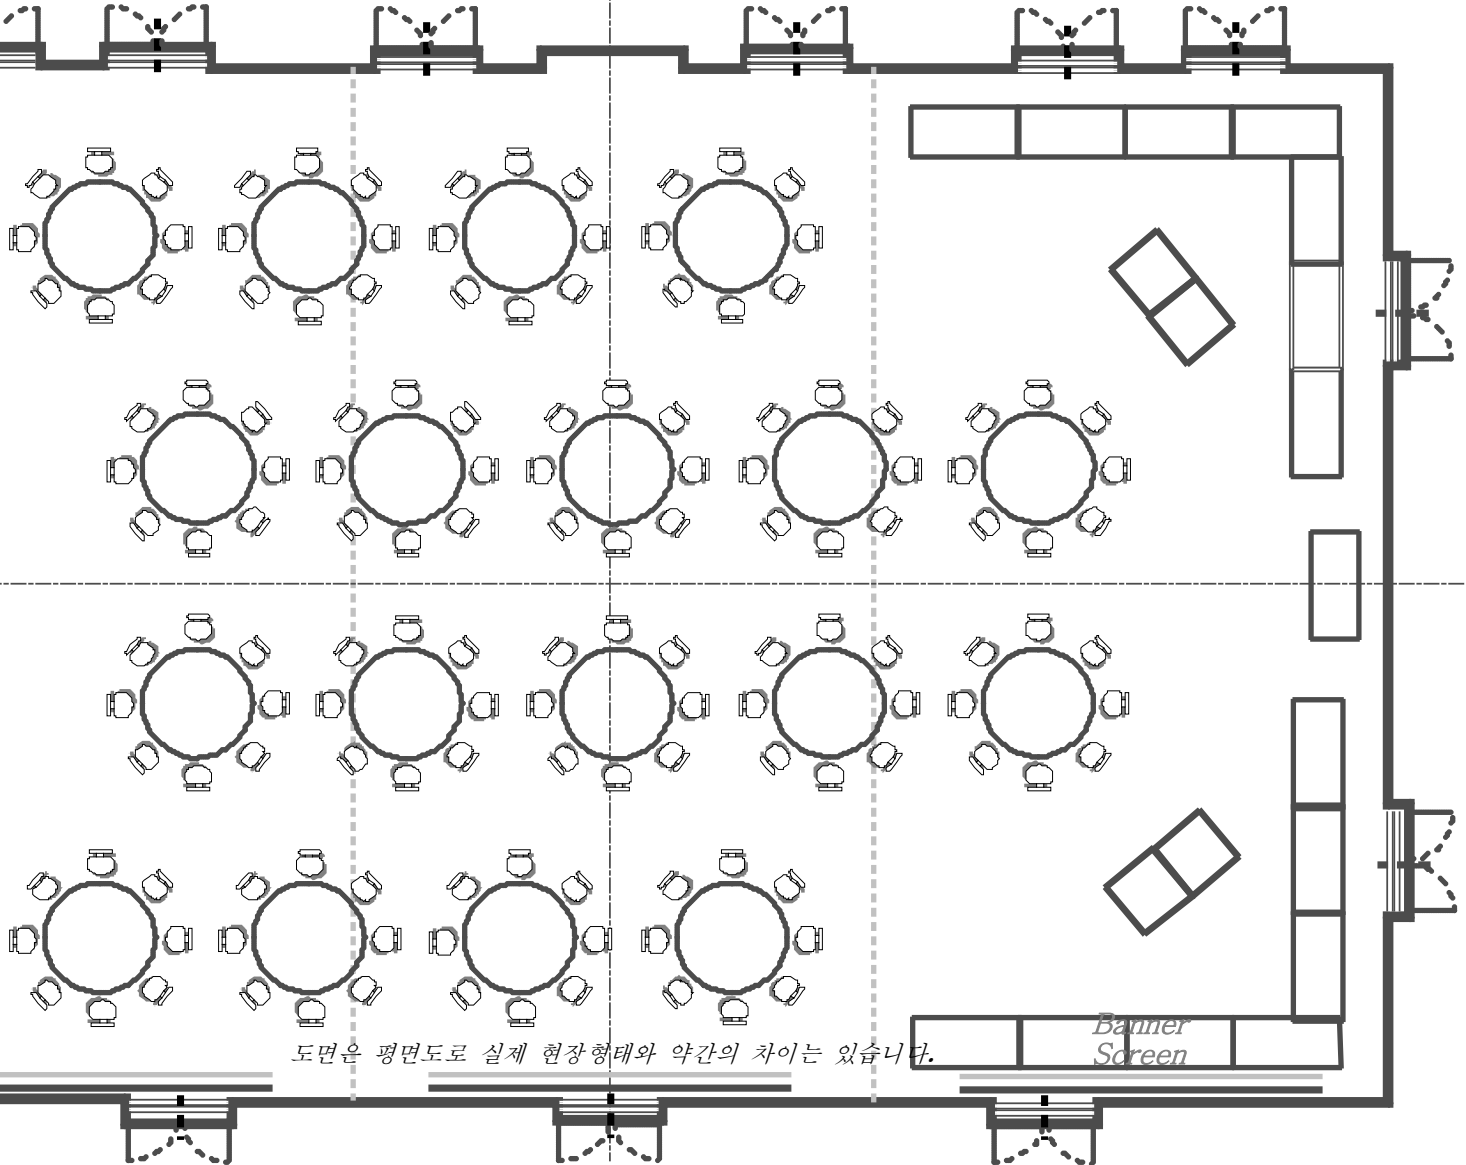

SIDE DOOR

- Lotus Hall -
1,2

School Type Maximum : 130P(1Table×21P)
the Usual : 90P~110P
(Floor 3F)

도면은 평면도로 실제 현장형태와 약간의 차이는 있습니다.

Banner Screen

- Lotus Hall -
1,2

U-Shape Maximum :
40P(1Table×2.5P)
the Usual : 32P~36P
(Floor 3F)

도면은 평면도로 실제 현장형태와 약간의 차이는 있습니다.

Banner Screen

SIDE DOOR

SIDE DOOR

**- Lotus Hall -
1,2**

*Double □-Shape
Maximum :
76P(1Table×2.5P)
the Usual : 55P~65P
(Floor 3F)*

- Lotus Hall -

Western Buffet Maximum :

180P(1Table×10P)

the Usual : 130P~150P (Floor 3F)

도면은 평면도로 실제 현장형태와 약간의 차이는 있습니다.

Banner
Screen

- Lotus Hall -

Western ,Korean Course Maximum :
300P(1Table×10P)
the Usual : 200P~ 250P (Floor 3F)

도면은 평면도로 실제 현장 형태와 약간의 차이는 있습니다.

Banner
Screen

- Lotus Hall -

School Type Maximum :

260P(1Table×21P)

the Usual : 180P~220P (Floor 3F)

도면은 평면도로 실제 현장형태와 약간의 차이는 있습니다.

Banner
Screen

- Lotus Hall -