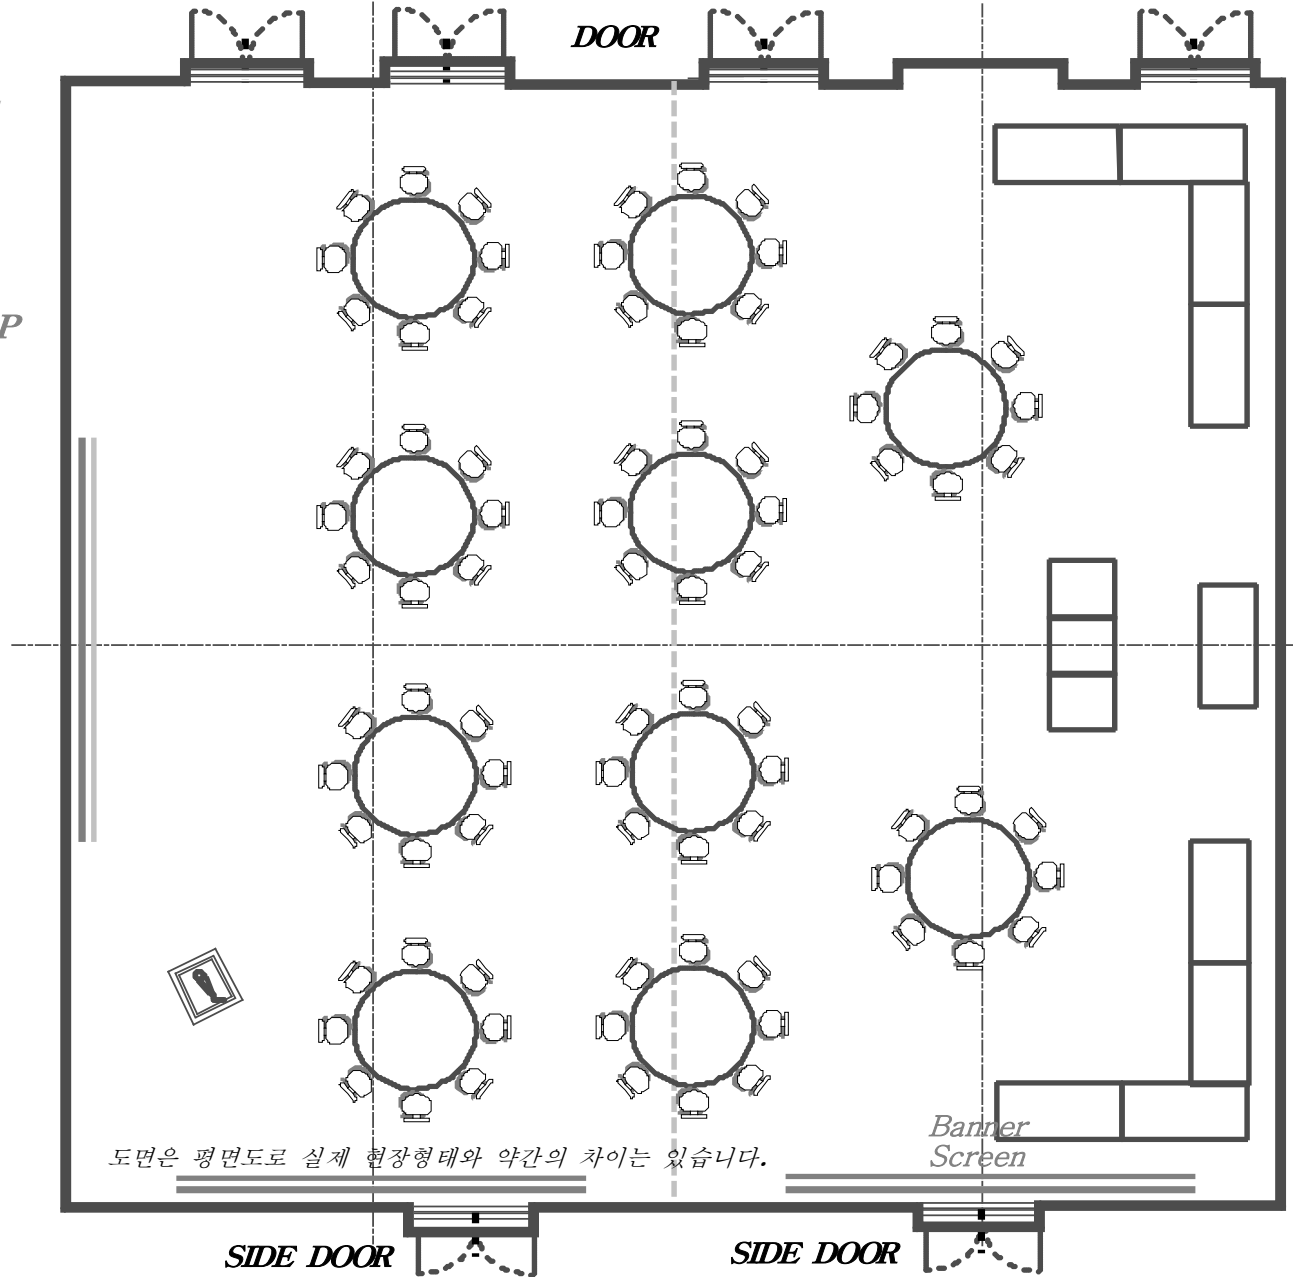

- Lotus Hall 1,2,3 E-

도면은 평면도로 실제 현장형태와 약간의 차이는 있습니다.

□-Shape Maximum : 34P (1Table×2.5P)

the Usual : 26P~30P

(Floor 3F)

Folding
Table size

- Lotus Hall 1,2,3 F -

도면은 평면도로 실제 현장형태와 약간의 차이는 있습니다.

- Shape Maximum : 26P (1Table×2.5P)

the Usual : 20P~ 24P

Western, Korean Course : 80P

(Floor 3F)

- Lotus Hall -
1,2(2,3)

W/B Maximum :
100P(1Table×10P)
the Usual : 70P~80P
(Floor 3F)

도면은 평면도로 실제 현장상태와 약간의 차이는 있습니다.

Banner
Screen

SIDE DOOR

SIDE DOOR

- Lotus Hall -
1,2(2,3)

W/C, K/C Maximum :
120P(1Table×10P)
the Usual : 80P~100P
(Floor 3F)

도면은 평면도로 실제 현장형태와 약간의 차이는 있습니다.

Banner
Screen

SIDE DOOR