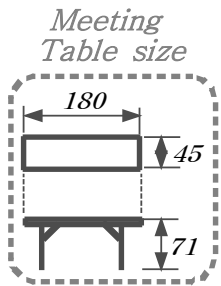

- Shape Maximum : 26P (1Table×2.5P)

the Usual : 20P~ 24P

Western, Korean Course : 80P

(Floor 3F)

- Lotus Hall -
1,2(2,3)

W/B Maximum :
100P(1Table×10P)
the Usual : 70P~80P
(Floor 3F)

도면은 평면도로 실제 현장상태와 약간의 차이는 있습니다.

Banner
Screen

SIDE DOOR

SIDE DOOR

- Lotus Hall -
1,2(2,3)

W/C, K/C Maximum :
120P(1Table×10P)
the Usual : 80P~100P
(Floor 3F)

도면은 평면도로 실제 현장형태와 약간의 차이는 있습니다.

Banner
Screen

SIDE DOOR

SIDE DOOR

- Lotus Hall -
1,2

School Type Maximum : 130P(1Table×21P)
the Usual : 90P~110P
(Floor 3F)

도면은 평면도로 실제 현장형태와 약간의 차이는 있습니다.

Banner Screen

- Lotus Hall -
1,2

U-Shape Maximum :
40P(1Table×2.5P)
the Usual : 32P~36P
(Floor 3F)

도면은 평면도로 실제 현장형태와 약간의 차이는 있습니다.

Banner Screen

SIDE DOOR

SIDE DOOR

**- Lotus Hall -
1,2**

*Double □-Shape
Maximum :
76P(1Table×2.5P)
the Usual : 55P~65P
(Floor 3F)*

- Lotus Hall -

Western Buffet Maximum :