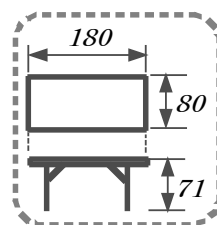

Sit-down Maximum : 80P (8Round×10P)

the Usual : 50P~65P

Western, Korean Course : 80P

(Floor 3F)

- Lotus Hall 1,2,3 C-

도면은 평면도로 실제 현장형태와 약간의 차이는 있습니다.

School Type Maximum : 80P (8Table×10P)

the Usual : 50P~65P

(Floor 3F)

Meeting
Table size

- Lotus Hall 1,2,3 D-

도면은 평면도로 실제 현장형태와 약간의 차이는 있습니다.

U-Shape Maximum : 30P (1Table×2.5P)

the Usual : 22P~26P

(Floor 3F)

*Folding
Table size*

- Lotus Hall 1,2,3 E-

도면은 평면도로 실제 현장형태와 약간의 차이는 있습니다.

□-Shape Maximum : 34P (1Table×2.5P)

the Usual : 26P~30P

(Floor 3F)

Folding
Table size

- Lotus Hall 1,2,3 F -

도면은 평면도로 실제 현장형태와 약간의 차이는 있습니다.

- Shape Maximum : 26P (1Table×2.5P)

the Usual : 20P~ 24P

Western, Korean Course : 80P

(Floor 3F)

- Lotus Hall -
1,2(2,3)

W/B Maximum :
100P(1Table×10P)
the Usual : 70P~80P
(Floor 3F)

도면은 평면도로 실제 현장상태와 약간의 차이는 있습니다.