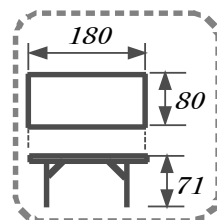

Sit-down Maximum : 80P (8Round×10P)

the Usual : 50P~65P

Western, Korean Course : 80P

(Floor 3F)

- Lotus Hall 1,2,3 C-

도면은 평면도로 실제 현장형태와 약간의 차이는 있습니다.

School Type Maximum : 80P (8Table×10P)

the Usual : 50P~65P

(Floor 3F)

Meeting
Table size

- Lotus Hall 1,2,3 D-

도면은 평면도로 실제 현장형태와 약간의 차이는 있습니다.

U-Shape Maximum : 30P (1Table×2.5P)

the Usual : 22P~26P

(Floor 3F)

*Folding
Table size*

- Lotus Hall 1,2,3 E-

도면은 평면도로 실제 현장형태와 약간의 차이는 있습니다.

□-Shape Maximum : 34P (1Table×2.5P)

the Usual : 26P~30P

(Floor 3F)

Folding
Table size

- Lotus Hall 1,2,3 F -

도면은 평면도로 실제 현장형태와 약간의 차이는 있습니다.

- Shape Maximum : 26P (1Table×2.5P)

the Usual : 20P~ 24P

Western, Korean Course : 80P

(Floor 3F)

- Lotus Hall -
1,2(2,3)

W/B Maximum :
100P(1Table×10P)
the Usual : 70P~80P
(Floor 3F)

도면은 평면도로 실제 현장상태와 약간의 차이는 있습니다.