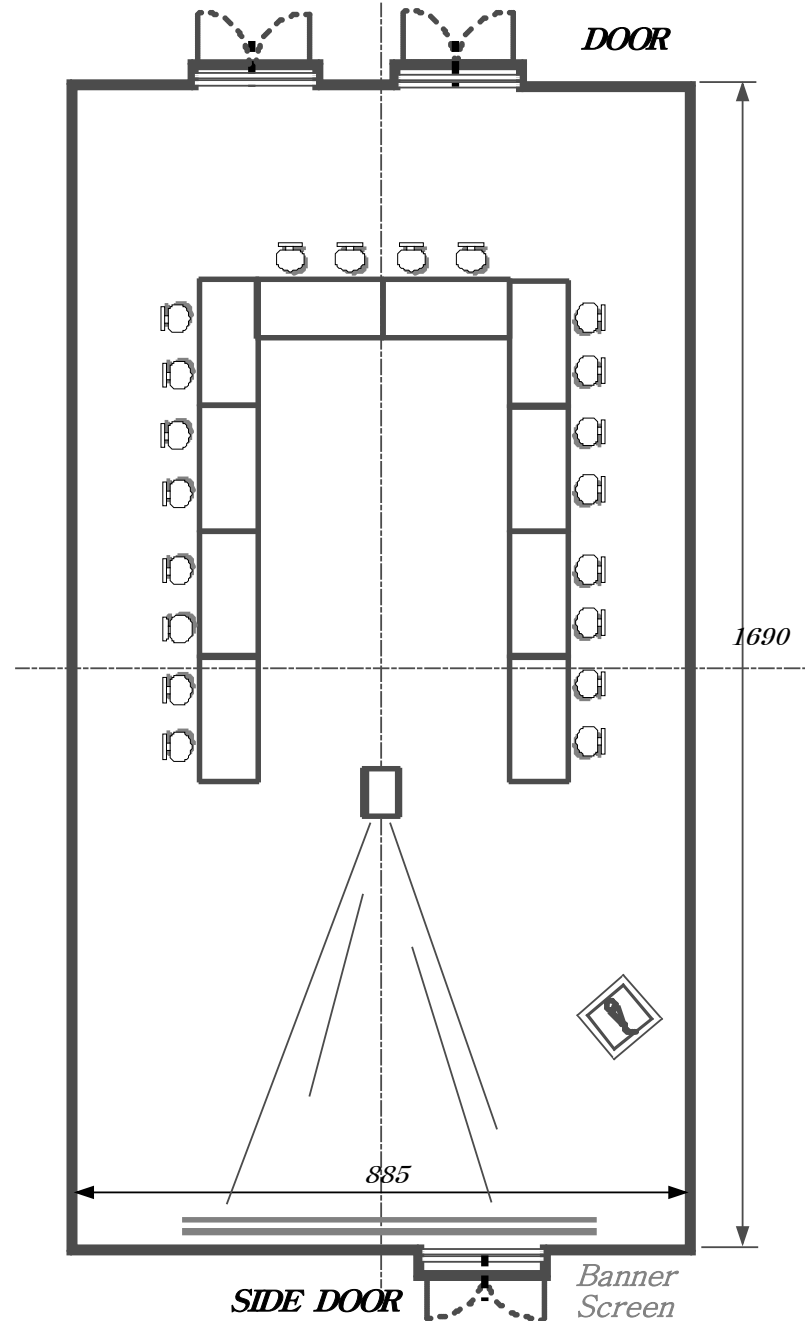

- Lotus Hall 1,2,3 B-

도면은 평면도로 실제 현장형태와 약간의 차이는 있습니다.

Sit-down Maximum : 60P (6Round×10P)

the Usual : 45P~50P

Western Buffet : 60P

(Floor 3F)

- Lotus Hall 1,2,3 A-

도면은 평면도로 실제 현장형태와 약간의 차이는 있습니다.

Sit-down Maximum : 80P (8Round×10P)

the Usual : 50P~65P

Western, Korean Course : 80P

(Floor 3F)

- Lotus Hall 1,2,3 C-

도면은 평면도로 실제 현장형태와 약간의 차이는 있습니다.

School Type Maximum : 80P (8Table×10P)

the Usual : 50P~65P

(Floor 3F)

Meeting
Table size

- Lotus Hall 1,2,3 D-

도면은 평면도로 실제 현장형태와 약간의 차이는 있습니다.

U-Shape Maximum : 30P (1Table×2.5P)

the Usual : 22P~26P

(Floor 3F)

*Folding
Table size*

- Lotus Hall 1,2,3 E-

도면은 평면도로 실제 현장형태와 약간의 차이는 있습니다.

□-Shape Maximum : 34P (1Table×2.5P)

the Usual : 26P~30P

(Floor 3F)

Folding
Table size

- Lotus Hall 1,2,3 F -

도면은 평면도로 실제 현장형태와 약간의 차이는 있습니다.