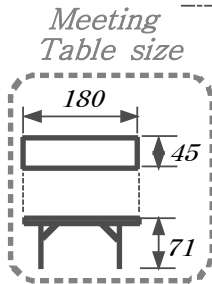

- Shape Maximum : 26P (1Table×2.5P)

the Usual : 20P~ 24P

Western, Korean Course : 80P

(Floor 3F)

- Lotus Hall -
1,2(2,3)

W/B Maximum :
100P(1Table×10P)
the Usual : 70P~80P
(Floor 3F)

도면은 평면도로 실제 현장상태와 약간의 차이는 있습니다.

SIDE DOOR

- Lotus Hall -
1,2

School Type Maximum : 130P(1Table×21P)
the Usual : 90P~110P
(Floor 3F)

도면은 평면도로 실제 현장형태와 약간의 차이는 있습니다.

Banner Screen

- Lotus Hall -
1,2

U-Shape Maximum :
40P(1Table×2.5P)
the Usual : 32P~36P
(Floor 3F)

도면은 평면도로 실제 현장형태와 약간의 차이는 있습니다.

Banner Screen

SIDE DOOR

SIDE DOOR

**- Lotus Hall -
1,2**

*Double □-Shape
Maximum :
76P(1Table×2.5P)
the Usual : 55P~65P
(Floor 3F)*

- Lotus Hall -

Western Buffet Maximum :

180P(1Table×10P)

the Usual : 130P~150P (Floor 3F)

도면은 평면도로 실제 현장형태와 약간의 차이는 있습니다.

Banner
Screen

- Lotus Hall -

Western ,Korean Course Maximum :
300P(1Table×10P)
the Usual : 200P~ 250P (Floor 3F)

도면은 평면도로 실제 현장 형태와 약간의 차이는 있습니다.