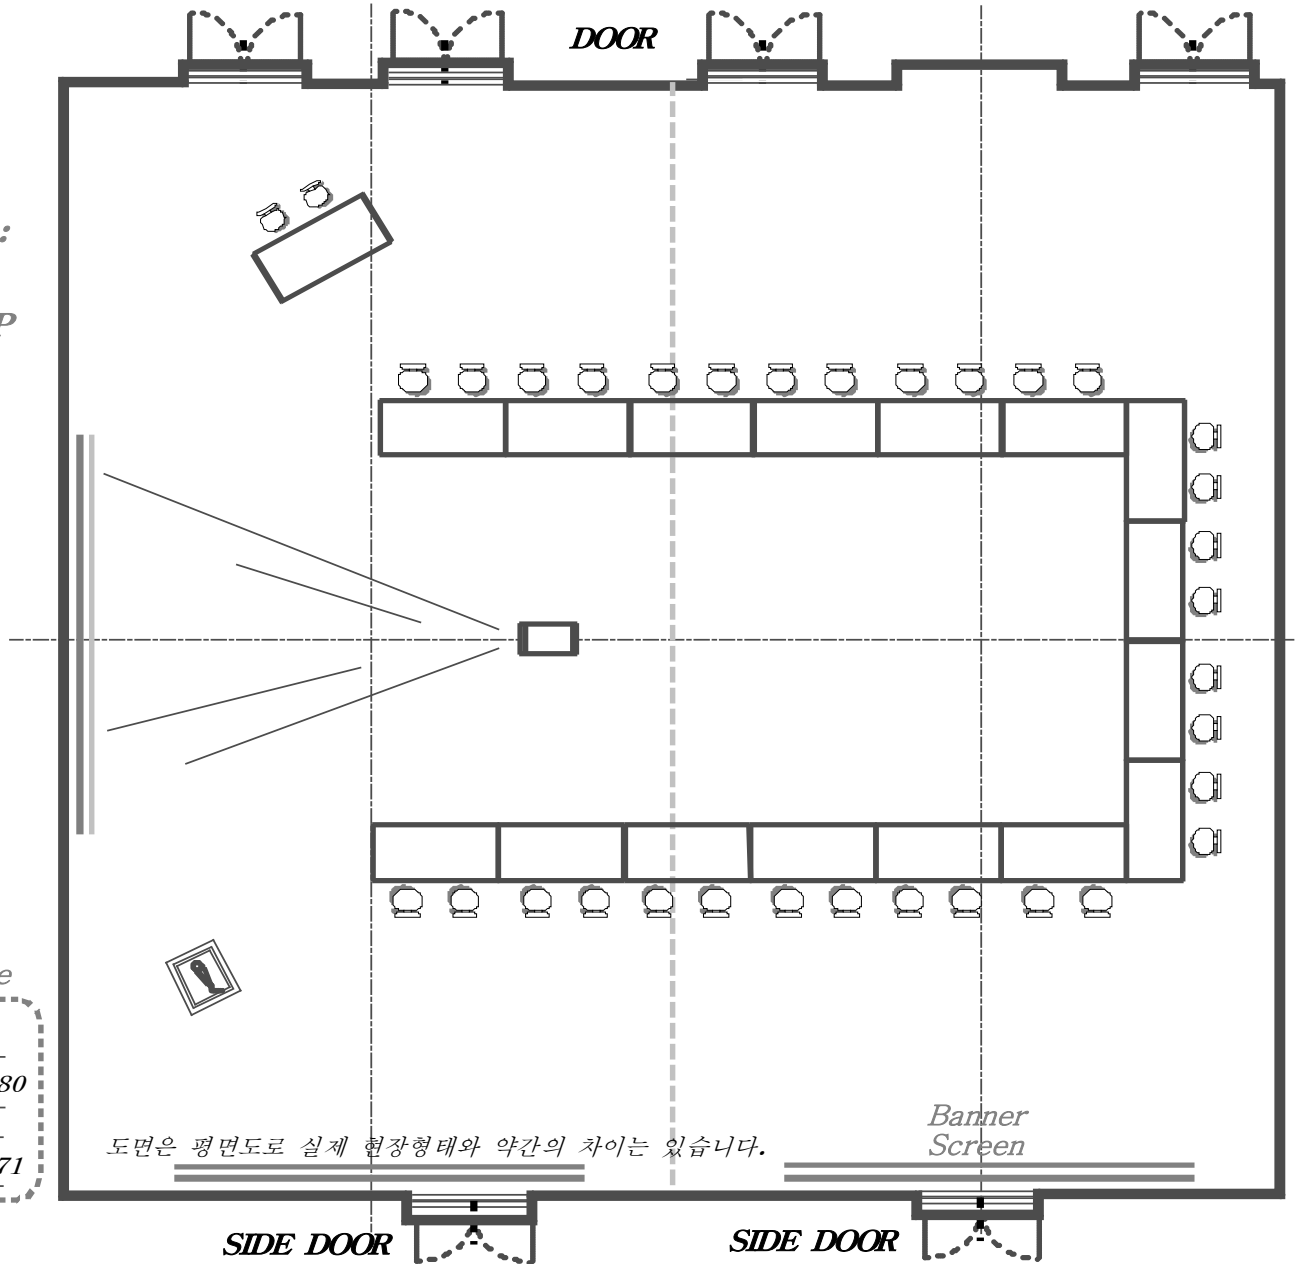

Banner
Screen

SIDE DOOR

SIDE DOOR

- Lotus Hall -
1,2(2,3)

W/C, K/C Maximum :
120P(1Table×10P)
the Usual : 80P~100P
(Floor 3F)

도면은 평면도로 실제 현장형태와 약간의 차이는 있습니다.

Banner
Screen

SIDE DOOR

SIDE DOOR

- Lotus Hall -
1,2

School Type Maximum : 130P(1Table×21P)
the Usual : 90P~110P
(Floor 3F)

도면은 평면도로 실제 현장형태와 약간의 차이는 있습니다.

Banner Screen

- Lotus Hall -
1,2

U-Shape Maximum :
40P(1Table×2.5P)
the Usual : 32P~36P
(Floor 3F)

도면은 평면도로 실제 현장형태와 약간의 차이는 있습니다.

Banner Screen

SIDE DOOR

SIDE DOOR

**- Lotus Hall -
1,2**

*Double □-Shape
Maximum :
76P(1Table×2.5P)
the Usual : 55P~65P
(Floor 3F)*

- Lotus Hall -

Western Buffet Maximum :