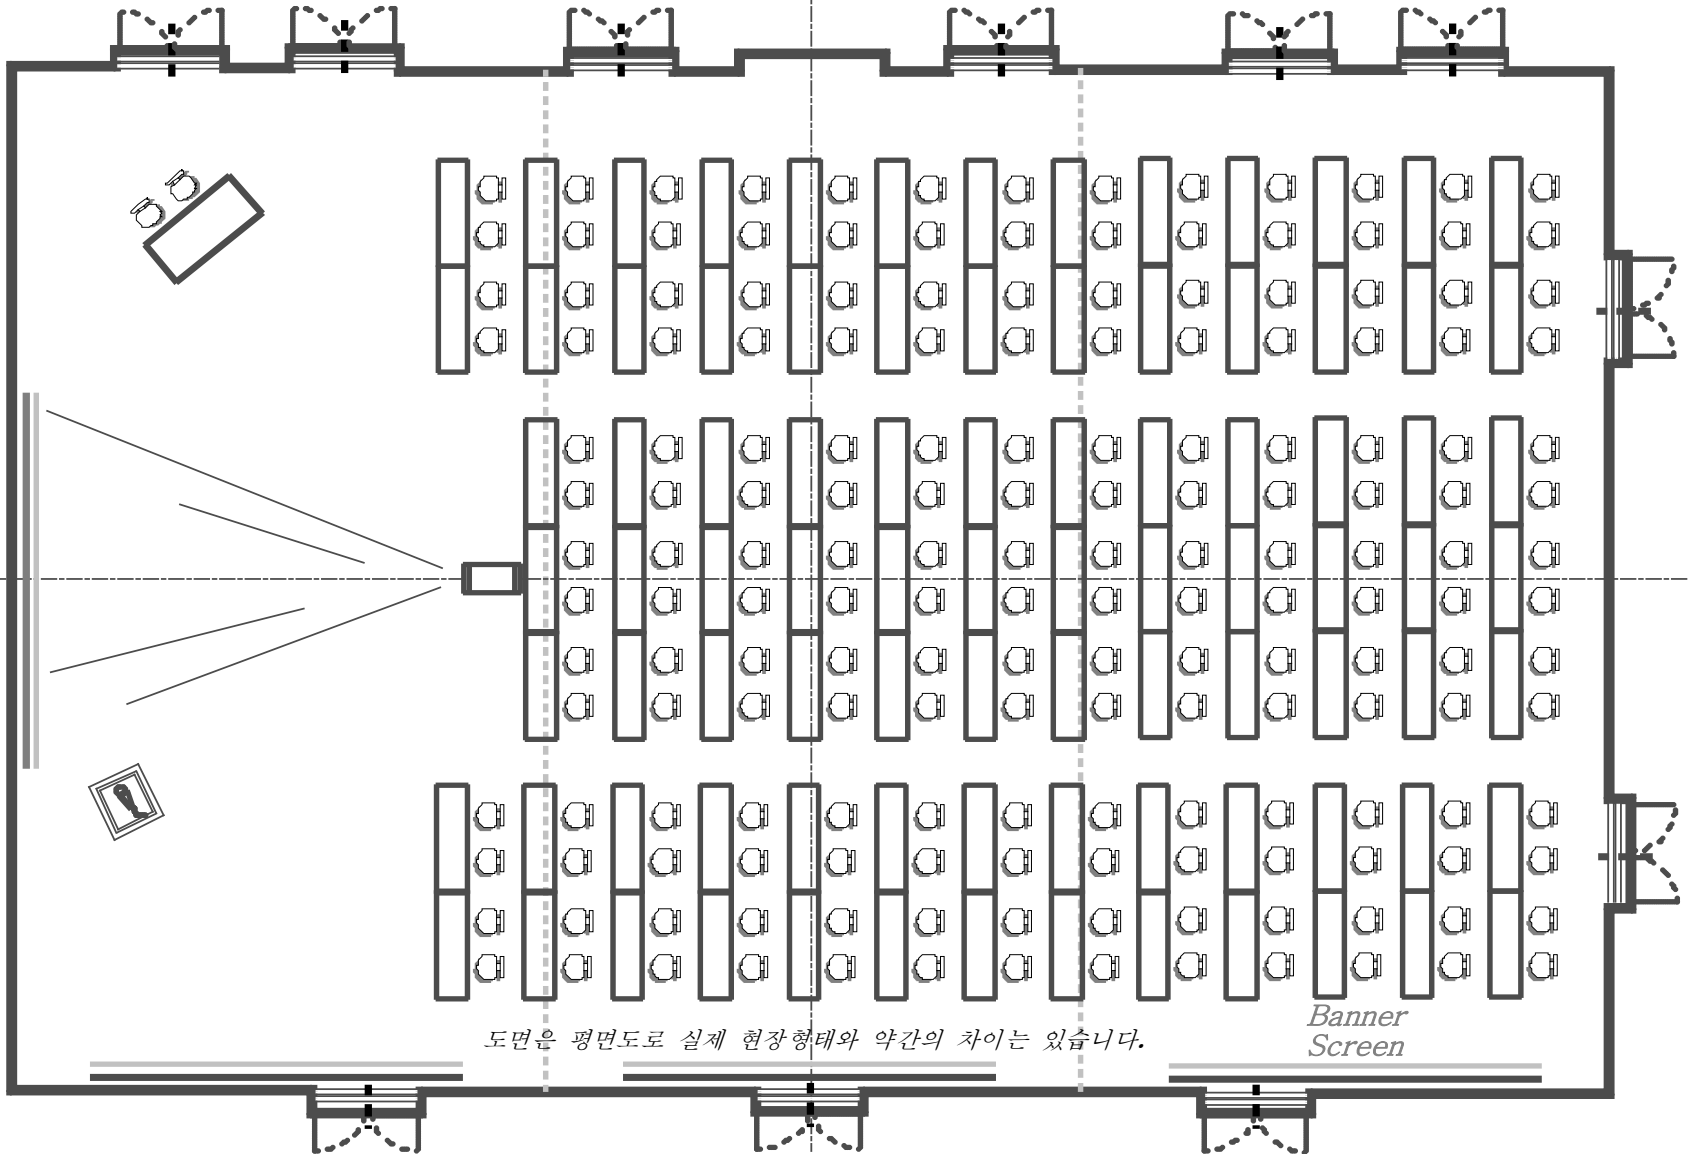

도면은 평면도로 실제 현장형태와 약간의 차이는 있습니다.

Banner Screen

SIDE DOOR

SIDE DOOR

**- Lotus Hall -
1,2**

*Double □-Shape
Maximum :
76P(1Table×2.5P)
the Usual : 55P~65P
(Floor 3F)*

- Lotus Hall -

Western Buffet Maximum :

180P(1Table×10P)

the Usual : 130P~150P (Floor 3F)

도면은 평면도로 실제 현장형태와 약간의 차이는 있습니다.

Banner
Screen

- Lotus Hall -

Western ,Korean Course Maximum :
300P(1Table×10P)
the Usual : 200P~ 250P (Floor 3F)

도면은 평면도로 실제 현장 형태와 약간의 차이는 있습니다.

Banner
Screen

- Lotus Hall -

School Type Maximum :

260P(1Table×21P)

the Usual : 180P~220P (Floor 3F)

도면은 평면도로 실제 현장형태와 약간의 차이는 있습니다.

Banner
Screen

- Lotus Hall -