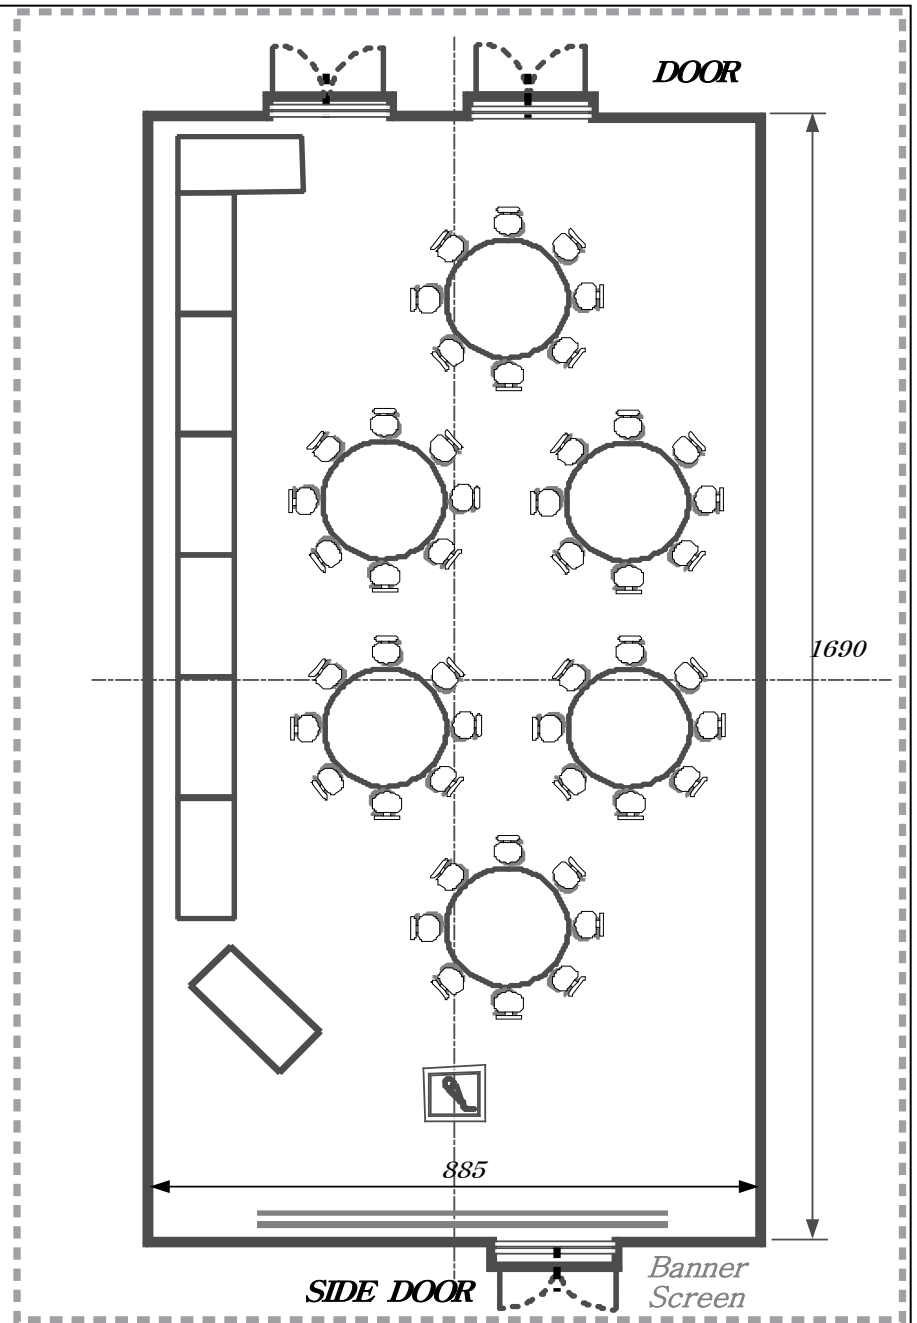

- Lotus Hall 1,2,3 B-

도면은 평면도로 실제 현장형태와 약간의 차이는 있습니다.

Sit-down Maximum : 60P (6Round×10P)

the Usual : 45P~50P

Western Buffet : 60P

(Floor 3F)

- Lotus Hall 1,2,3 A-

도면은 평면도로 실제 현장형태와 약간의 차이는 있습니다.

Sit-down Maximum : 80P (8Round×10P)

the Usual : 50P~65P

Western, Korean Course : 80P

(Floor 3F)

- Lotus Hall 1,2,3 C-

도면은 평면도로 실제 현장형태와 약간의 차이는 있습니다.

School Type Maximum : 80P (8Table×10P)

the Usual : 50P~65P

(Floor 3F)

Meeting
Table size

- Lotus Hall 1,2,3 D-

도면은 평면도로 실제 현장형태와 약간의 차이는 있습니다.

U-Shape Maximum : 30P (1Table×2.5P)

the Usual : 22P~26P

(Floor 3F)

*Folding
Table size*

- Lotus Hall 1,2,3 E-

도면은 평면도로 실제 현장형태와 약간의 차이는 있습니다.

□-Shape Maximum : 34P (1Table×2.5P)

the Usual : 26P~30P

(Floor 3F)

Folding
Table size

- Lotus Hall 1,2,3 F -

도면은 평면도로 실제 현장형태와 약간의 차이는 있습니다.