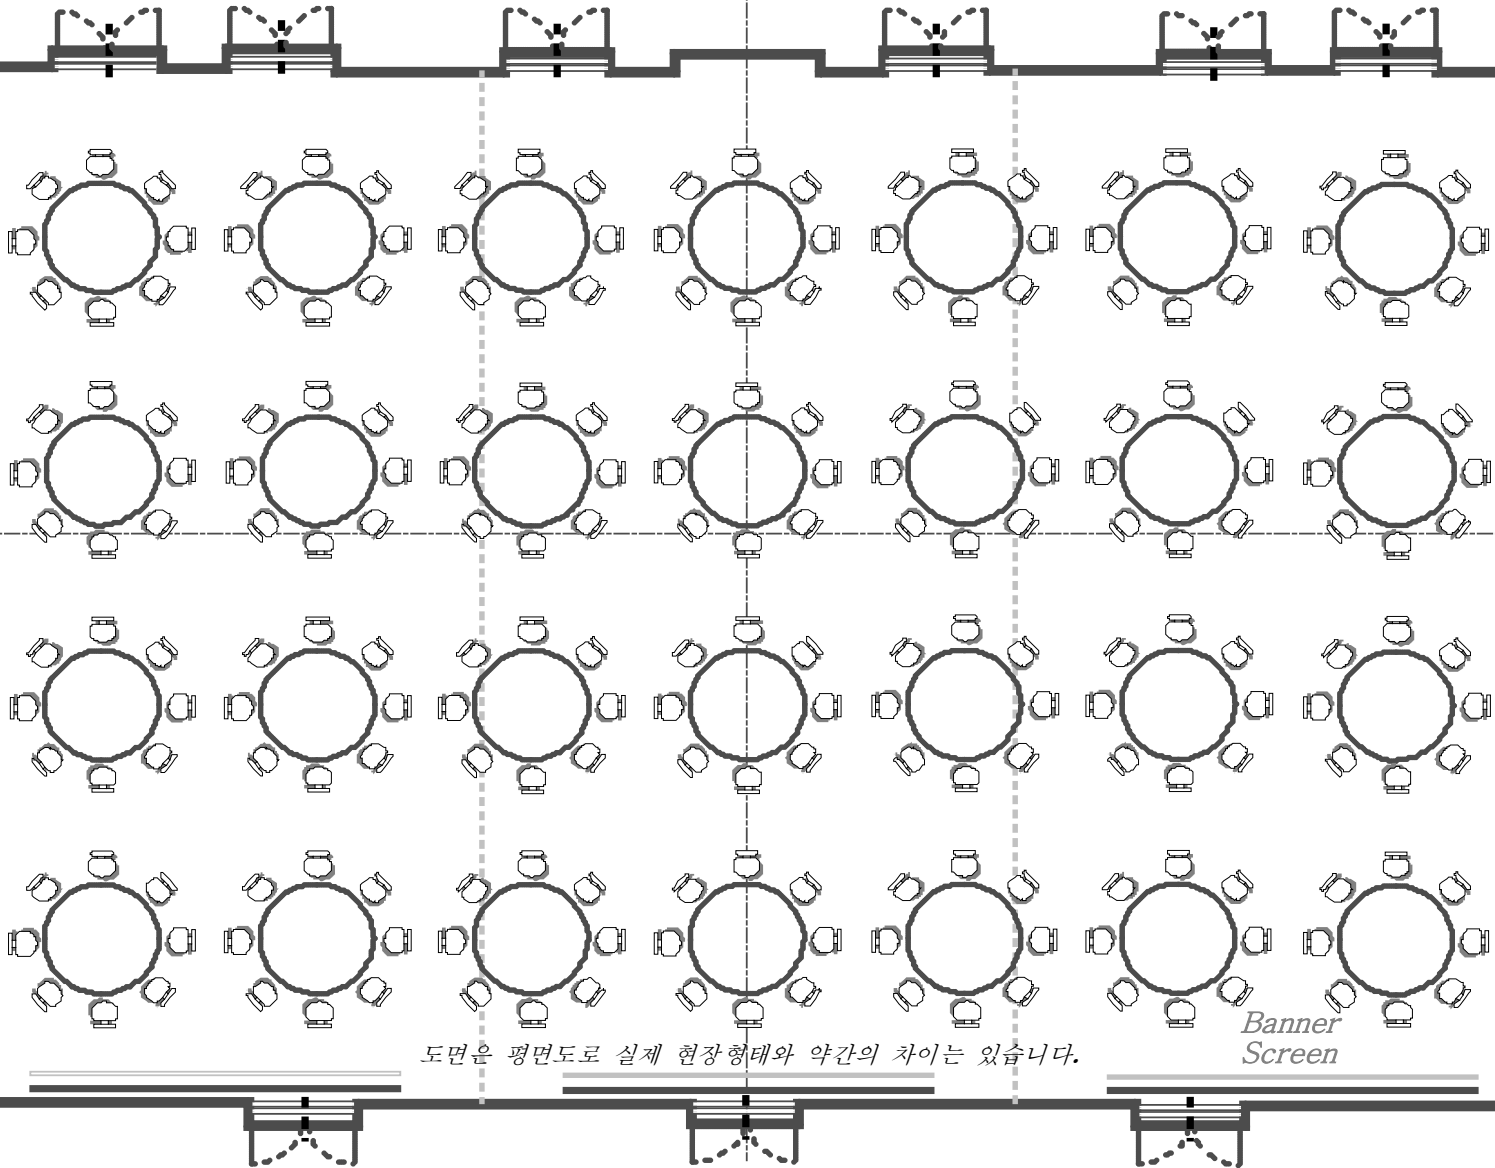

도면은 평면도로 실제 현장형태와 약간의 차이는 있습니다.

Banner Screen

SIDE DOOR

SIDE DOOR

**- Lotus Hall -
1,2**

*Double □-Shape
Maximum :
76P(1Table×2.5P)
the Usual : 55P~65P
(Floor 3F)*

- Lotus Hall -

Western Buffet Maximum :

180P(1Table×10P)

the Usual : 130P~150P (Floor 3F)

도면은 평면도로 실제 현장형태와 약간의 차이는 있습니다.

Banner
Screen

- Lotus Hall -

Western ,Korean Course Maximum :
300P(1Table×10P)
the Usual : 200P~ 250P (Floor 3F)

도면은 평면도로 실제 현장 형태와 약간의 차이는 있습니다.

Banner
Screen

- Lotus Hall -

School Type Maximum :

260P(1Table×21P)

the Usual : 180P~220P (Floor 3F)

도면은 평면도로 실제 현장형태와 약간의 차이는 있습니다.

Banner
Screen

- Lotus Hall -