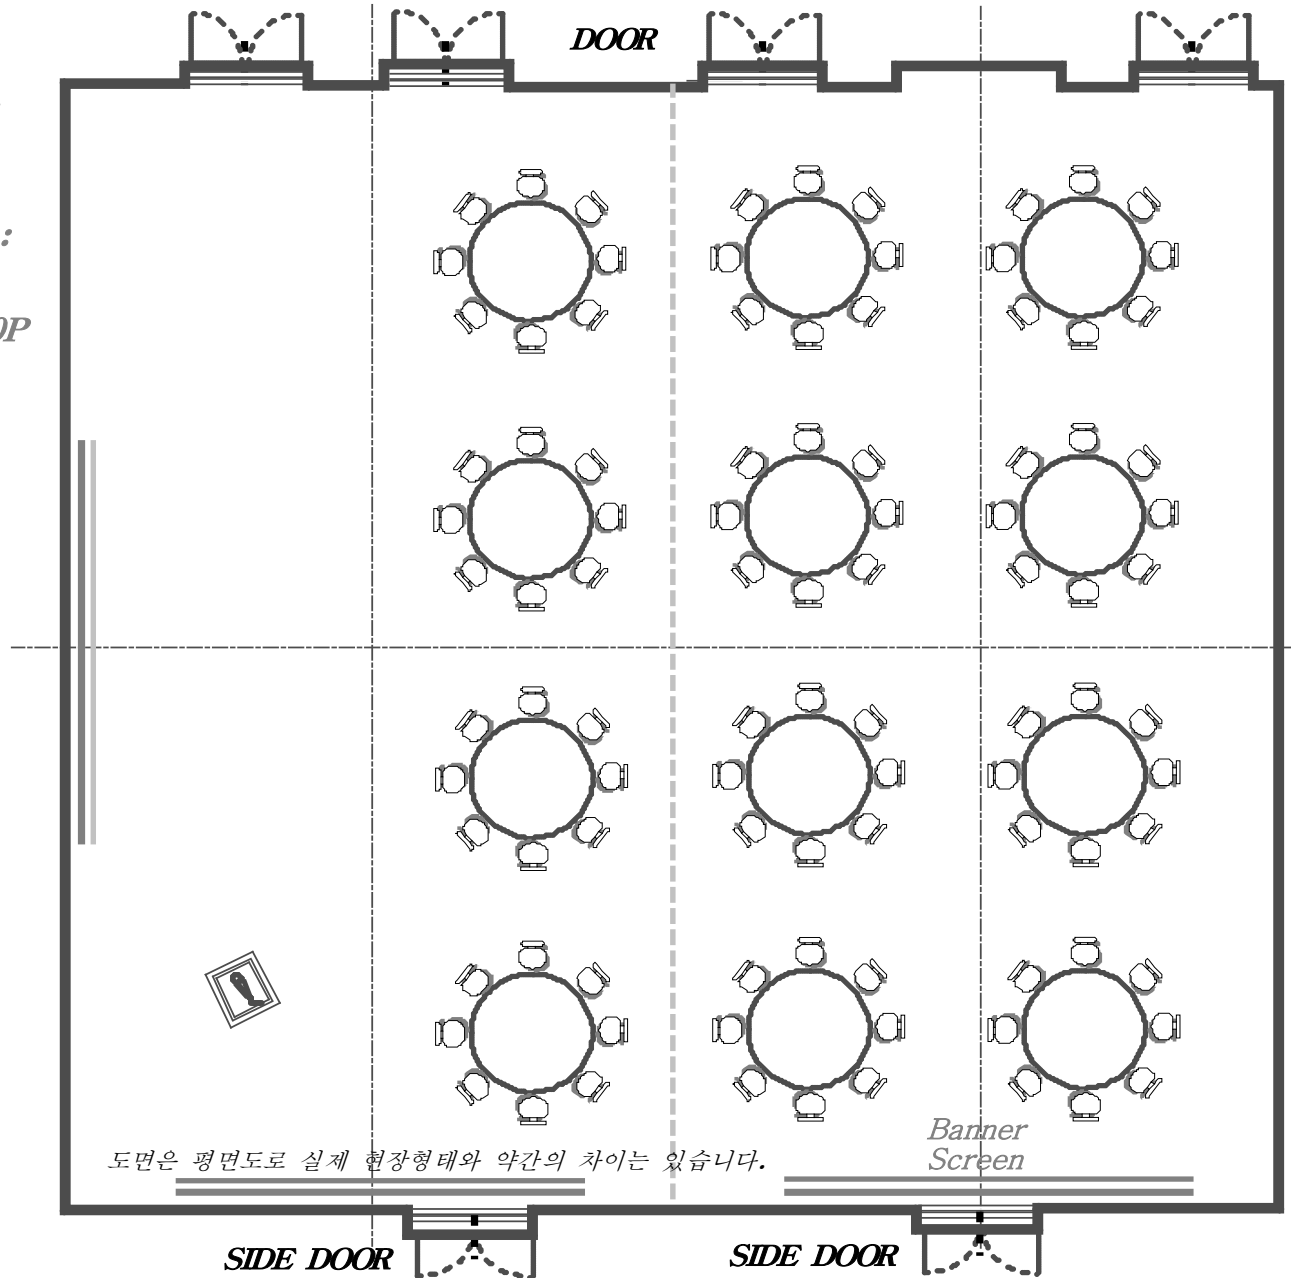

- Lotus Hall 1,2,3 E-

도면은 평면도로 실제 현장형태와 약간의 차이는 있습니다.

□-Shape Maximum : 34P (1Table×2.5P)

the Usual : 26P~30P

(Floor 3F)

Folding
Table size

- Lotus Hall 1,2,3 F -

도면은 평면도로 실제 현장형태와 약간의 차이는 있습니다.

- Shape Maximum : 26P (1Table×2.5P)

the Usual : 20P~ 24P

Western, Korean Course : 80P

(Floor 3F)

- Lotus Hall -
1,2(2,3)

W/B Maximum :
100P(1Table×10P)
the Usual : 70P~80P
(Floor 3F)

도면은 평면도로 실제 현장상태와 약간의 차이는 있습니다.

Banner
Screen

SIDE DOOR

SIDE DOOR

- Lotus Hall -
1,2(2,3)

W/C, K/C Maximum :
120P(1Table×10P)
the Usual : 80P~100P
(Floor 3F)

도면은 평면도로 실제 현장형태와 약간의 차이는 있습니다.

Banner
Screen

SIDE DOOR