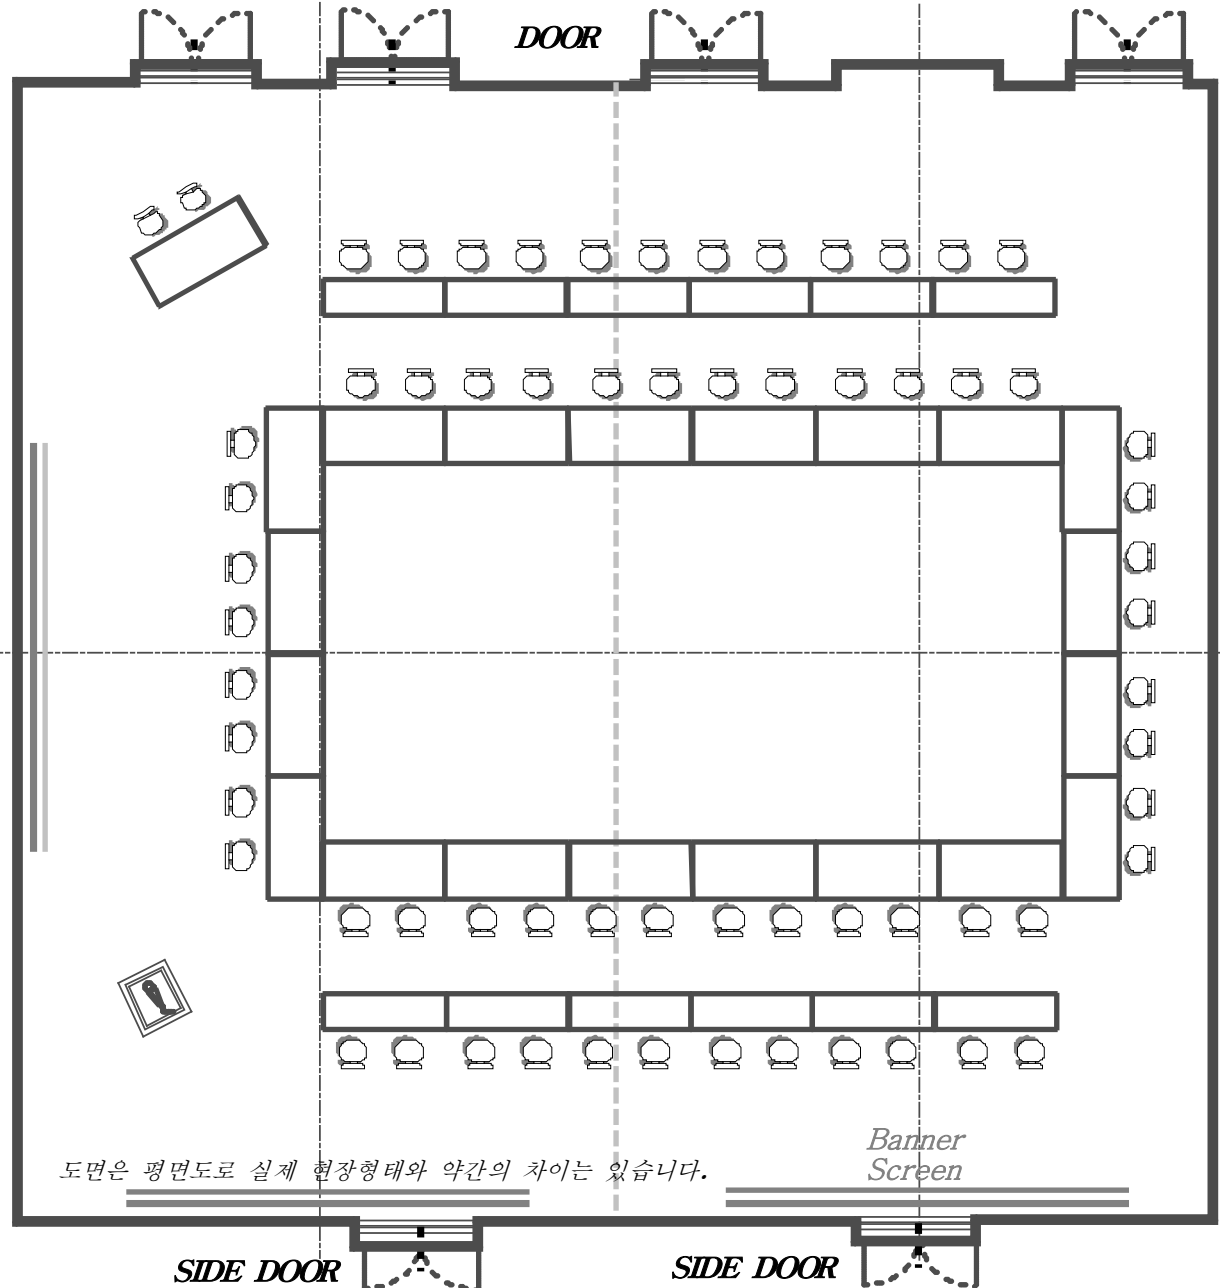

- Lotus Hall 1,2,3 B-

도면은 평면도로 실제 현장형태와 약간의 차이는 있습니다.

Sit-down Maximum : 60P (6Round×10P)

the Usual : 45P~50P

Western Buffet : 60P

(Floor 3F)

- Lotus Hall 1,2,3 A-

도면은 평면도로 실제 현장형태와 약간의 차이는 있습니다.

도면은 평면도로 실제 현장형태와 약간의 차이는 있습니다.

Banner Screen

SIDE DOOR

SIDE DOOR

**- Lotus Hall -
1,2**

*Double □-Shape
Maximum :
76P(1Table×2.5P)
the Usual : 55P~65P
(Floor 3F)*

- Lotus Hall -

Western Buffet Maximum :

180P(1Table×10P)

the Usual : 130P~150P (Floor 3F)

도면은 평면도로 실제 현장형태와 약간의 차이는 있습니다.

Banner
Screen

- Lotus Hall -

Western ,Korean Course Maximum :
300P(1Table×10P)
the Usual : 200P~ 250P (Floor 3F)

도면은 평면도로 실제 현장 형태와 약간의 차이는 있습니다.

Banner
Screen

- Lotus Hall -

School Type Maximum :

260P(1Table×21P)

the Usual : 180P~220P (Floor 3F)

도면은 평면도로 실제 현장형태와 약간의 차이는 있습니다.

Banner
Screen

- Lotus Hall -