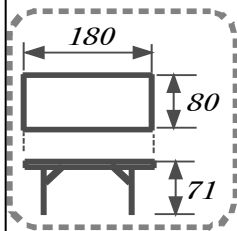

# - Lily Hall A-

*Sit-down Maximum : 30P (3Round×10P) the Usual : 20P~ 25P*

*Western, Korean Course : 30P*

*(Floor 3F)*

도면은 평면도로 실제 현장형태와 약간의 차이는 있습니다.

# - Lily Hall C -

*U-Shape Maximum : 15P (1Table×2.5P) the Usual : 10P~ 12P  
(Floor 3F)*

도면은 평면도로 실제 현장형태와 약간의 차이는 있습니다.

# - Lily Hall D-

□ -Shape Maximum : 18P (1Table×2.5P) the Usual : 12P~ 16P  
(Floor 3F)

Folding  
Table size

도면은 평면도로 실제 현장형태와 약간의 차이는 있습니다.

# - Lily Hall B-

--Shape Maximum : 16P (1Table×2.5P) the Usual : 10P~ 12P  
Western, Korean Course : 16P  
(Floor 3F)

Folding  
Table size

도면은 평면도로 실제 현장형태와 약간의 차이는 있습니다.