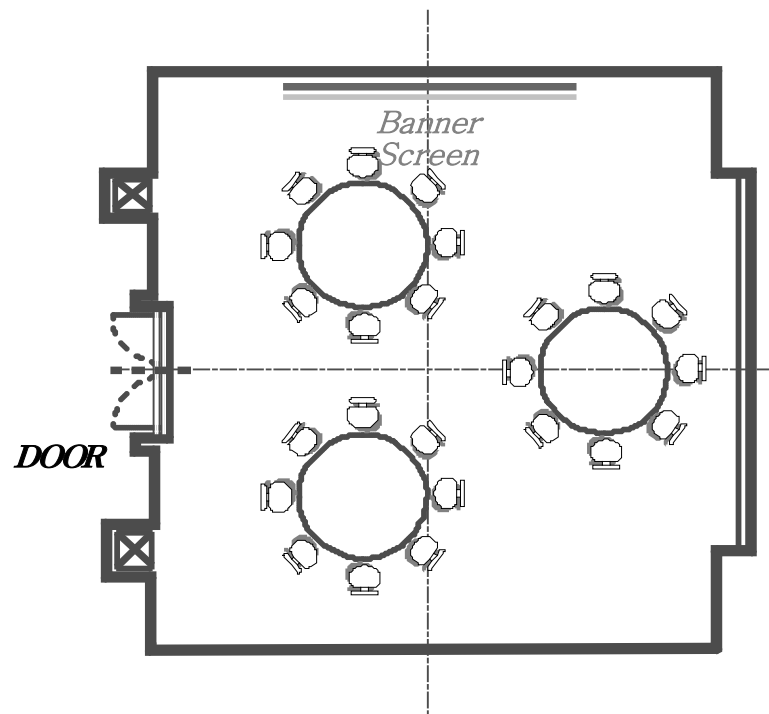

# - Lily Hall A-

*Sit-down Maximum : 30P (3Round×10P) the Usual : 20P~ 25P*

*Western, Korean Course : 30P*

*(Floor 3F)*

도면은 평면도로 실제 현장형태와 약간의 차이는 있습니다.

# - Lily Hall E-

*School Type Maximum : 28P (1Table×8P) the Usual : 20P~24P  
(Floor 3F)*

도면은 평면도로 실제 현장형태와 약간의 차이는 있습니다.

# - Lily Hall C -

*U-Shape Maximum : 15P (1Table×2.5P) the Usual : 10P~ 12P  
(Floor 3F)*

도면은 평면도로 실제 현장형태와 약간의 차이는 있습니다.

# - Lily Hall D-

□ -Shape Maximum : 18P (1Table×2.5P) the Usual : 12P~ 16P  
(Floor 3F)

Folding  
Table size

도면은 평면도로 실제 현장형태와 약간의 차이는 있습니다.