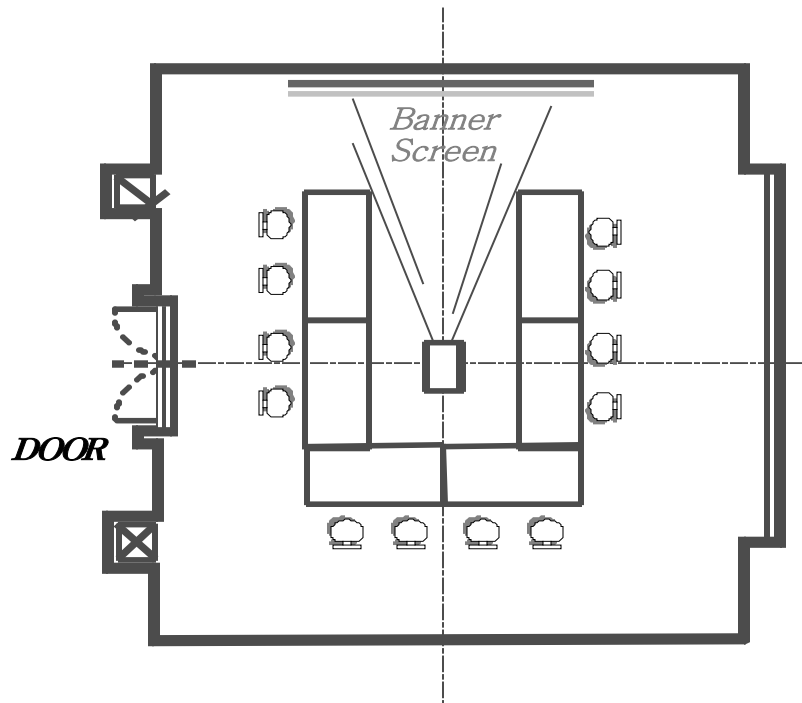

# - Lily Hall E-

*School Type Maximum : 28P (1Table×8P) the Usual : 20P~24P  
(Floor 3F)*

도면은 평면도로 실제 현장형태와 약간의 차이는 있습니다.

# - Lily Hall C -

*U-Shape Maximum : 15P (1Table×2.5P) the Usual : 10P~ 12P  
(Floor 3F)*

도면은 평면도로 실제 현장형태와 약간의 차이는 있습니다.

# - Lily Hall D-

□ -Shape Maximum : 18P (1Table×2.5P) the Usual : 12P~ 16P  
(Floor 3F)

Folding  
Table size

도면은 평면도로 실제 현장형태와 약간의 차이는 있습니다.

# - Lily Hall B-

--Shape Maximum : 16P (1Table×2.5P) the Usual : 10P~ 12P  
Western, Korean Course : 16P  
(Floor 3F)

Folding  
Table size

도면은 평면도로 실제 현장형태와 약간의 차이는 있습니다.