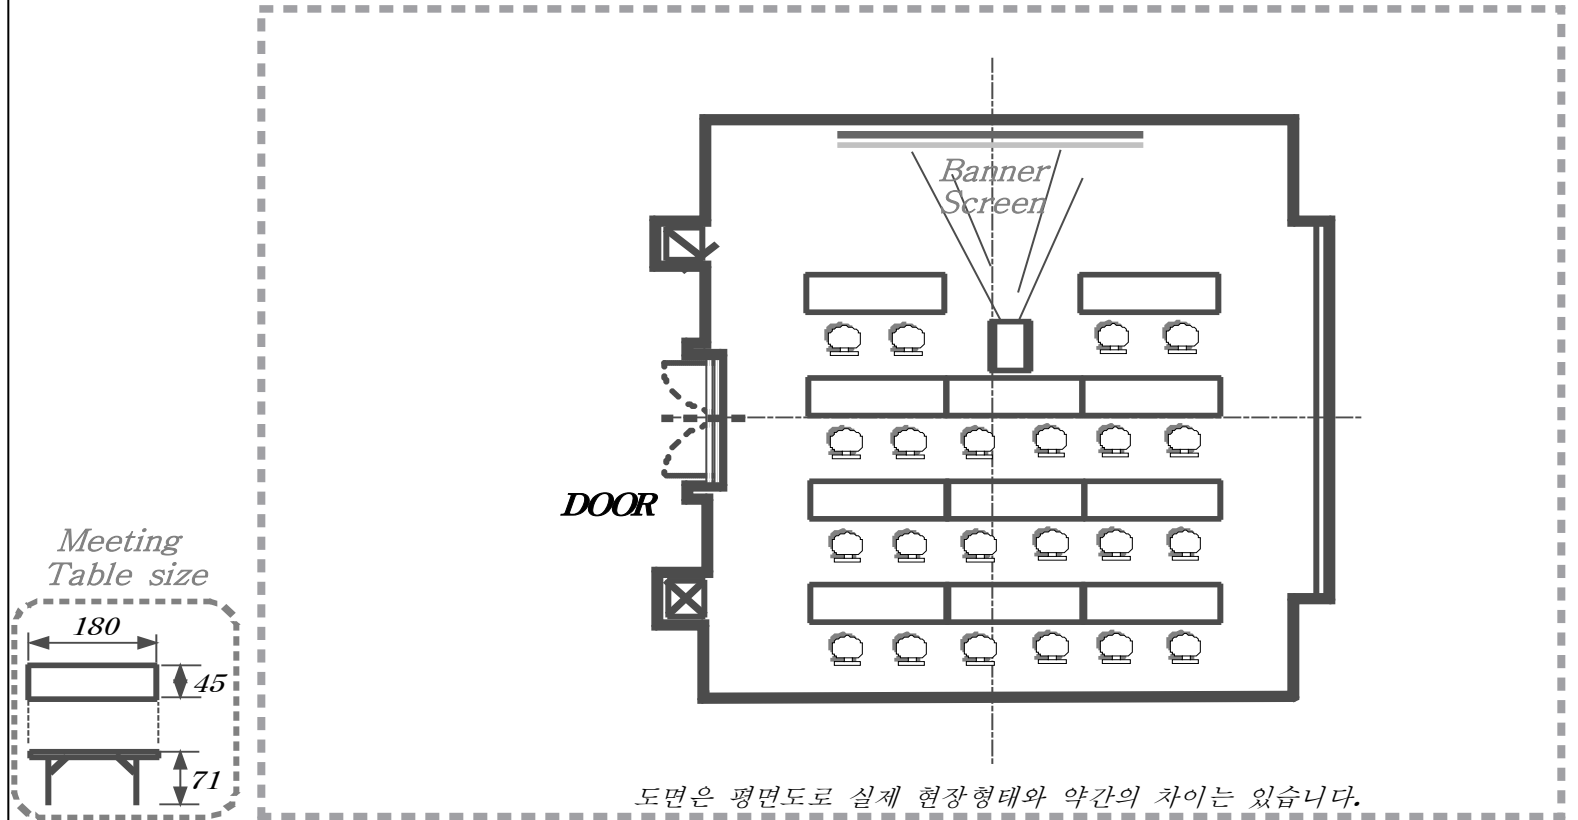

# - Lily Hall A-

*Sit-down Maximum : 30P (3Round×10P) the Usual : 20P~ 25P*

*Western, Korean Course : 30P*

*(Floor 3F)*

도면은 평면도로 실제 현장형태와 약간의 차이는 있습니다.

# - Lily Hall E-

*School Type Maximum : 28P (1Table×8P) the Usual : 20P~24P  
(Floor 3F)*

도면은 평면도로 실제 현장형태와 약간의 차이는 있습니다.

# - Lily Hall D-

□ -Shape Maximum : 18P (1Table×2.5P) the Usual : 12P~ 16P  
(Floor 3F)

Folding  
Table size

도면은 평면도로 실제 현장형태와 약간의 차이는 있습니다.

# - Lily Hall B-

--Shape Maximum : 16P (1Table×2.5P) the Usual : 10P~ 12P  
Western, Korean Course : 16P  
(Floor 3F)

Folding  
Table size

도면은 평면도로 실제 현장형태와 약간의 차이는 있습니다.