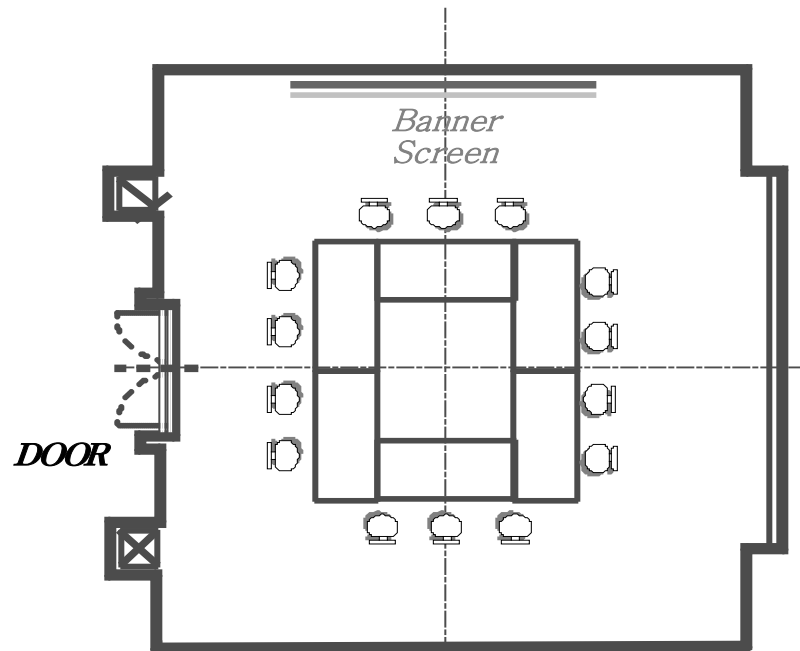

# - Lily Hall E-

*School Type Maximum : 28P (1Table×8P) the Usual : 20P~24P  
(Floor 3F)*

도면은 평면도로 실제 현장형태와 약간의 차이는 있습니다.

# - Lily Hall C -

*U-Shape Maximum : 15P (1Table×2.5P) the Usual : 10P~ 12P  
(Floor 3F)*

도면은 평면도로 실제 현장형태와 약간의 차이는 있습니다.

# - Lily Hall D-

□ -Shape Maximum : 18P (1Table×2.5P) the Usual : 12P~ 16P  
(Floor 3F)

Folding  
Table size

도면은 평면도로 실제 현장형태와 약간의 차이는 있습니다.

# - Lily Hall B-

--Shape Maximum : 16P (1Table×2.5P) the Usual : 10P~ 12P  
Western, Korean Course : 16P  
(Floor 3F)

Folding  
Table size

도면은 평면도로 실제 현장형태와 약간의 차이는 있습니다.