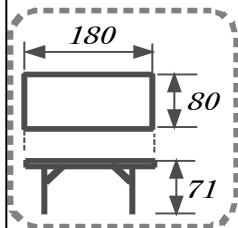

# - Lily Hall E-

*School Type Maximum : 28P (1Table×8P) the Usual : 20P~24P  
(Floor 3F)*

도면은 평면도로 실제 현장형태와 약간의 차이는 있습니다.

# - Lily Hall C -

*U-Shape Maximum : 15P (1Table×2.5P) the Usual : 10P~ 12P  
(Floor 3F)*

도면은 평면도로 실제 현장형태와 약간의 차이는 있습니다.

# - Lily Hall D-

□ -Shape Maximum : 18P (1Table×2.5P) the Usual : 12P~ 16P  
(Floor 3F)

Folding  
Table size

도면은 평면도로 실제 현장형태와 약간의 차이는 있습니다.

# - Lily Hall B-

--Shape Maximum : 16P (1Table×2.5P) the Usual : 10P~ 12P  
Western, Korean Course : 16P  
(Floor 3F)

Folding  
Table size

도면은 평면도로 실제 현장형태와 약간의 차이는 있습니다.