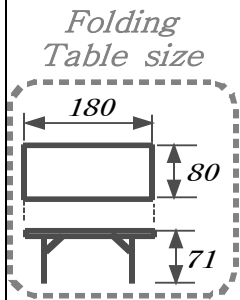

# - Lily Hall E-

*School Type Maximum : 28P (1Table×8P) the Usual : 20P~24P  
(Floor 3F)*

도면은 평면도로 실제 현장형태와 약간의 차이는 있습니다.

# - Lily Hall C -

*U-Shape Maximum : 15P (1Table×2.5P) the Usual : 10P~ 12P  
(Floor 3F)*

도면은 평면도로 실제 현장형태와 약간의 차이는 있습니다.

# - Lily Hall D-

□ -Shape Maximum : 18P (1Table×2.5P) the Usual : 12P~ 16P  
(Floor 3F)

Folding  
Table size

도면은 평면도로 실제 현장형태와 약간의 차이는 있습니다.

# - Lily Hall B-

--Shape Maximum : 16P (1Table×2.5P) the Usual : 10P~ 12P  
Western, Korean Course : 16P  
(Floor 3F)

Folding  
Table size

도면은 평면도로 실제 현장형태와 약간의 차이는 있습니다.