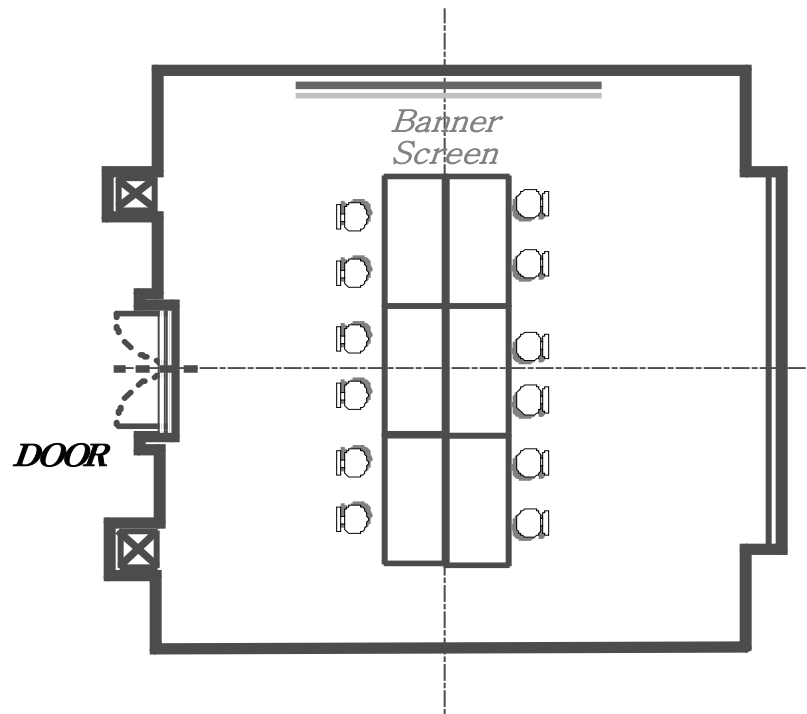

# - Lily Hall C -

*U-Shape Maximum : 15P (1Table×2.5P) the Usual : 10P~ 12P  
(Floor 3F)*

도면은 평면도로 실제 현장형태와 약간의 차이는 있습니다.

# - Lily Hall D-

□ -Shape Maximum : 18P (1Table×2.5P) the Usual : 12P~ 16P  
(Floor 3F)

Folding  
Table size

도면은 평면도로 실제 현장형태와 약간의 차이는 있습니다.

# - Lily Hall B-

--Shape Maximum : 16P (1Table×2.5P) the Usual : 10P~ 12P  
Western, Korean Course : 16P  
(Floor 3F)

Folding  
Table size

도면은 평면도로 실제 현장형태와 약간의 차이는 있습니다.